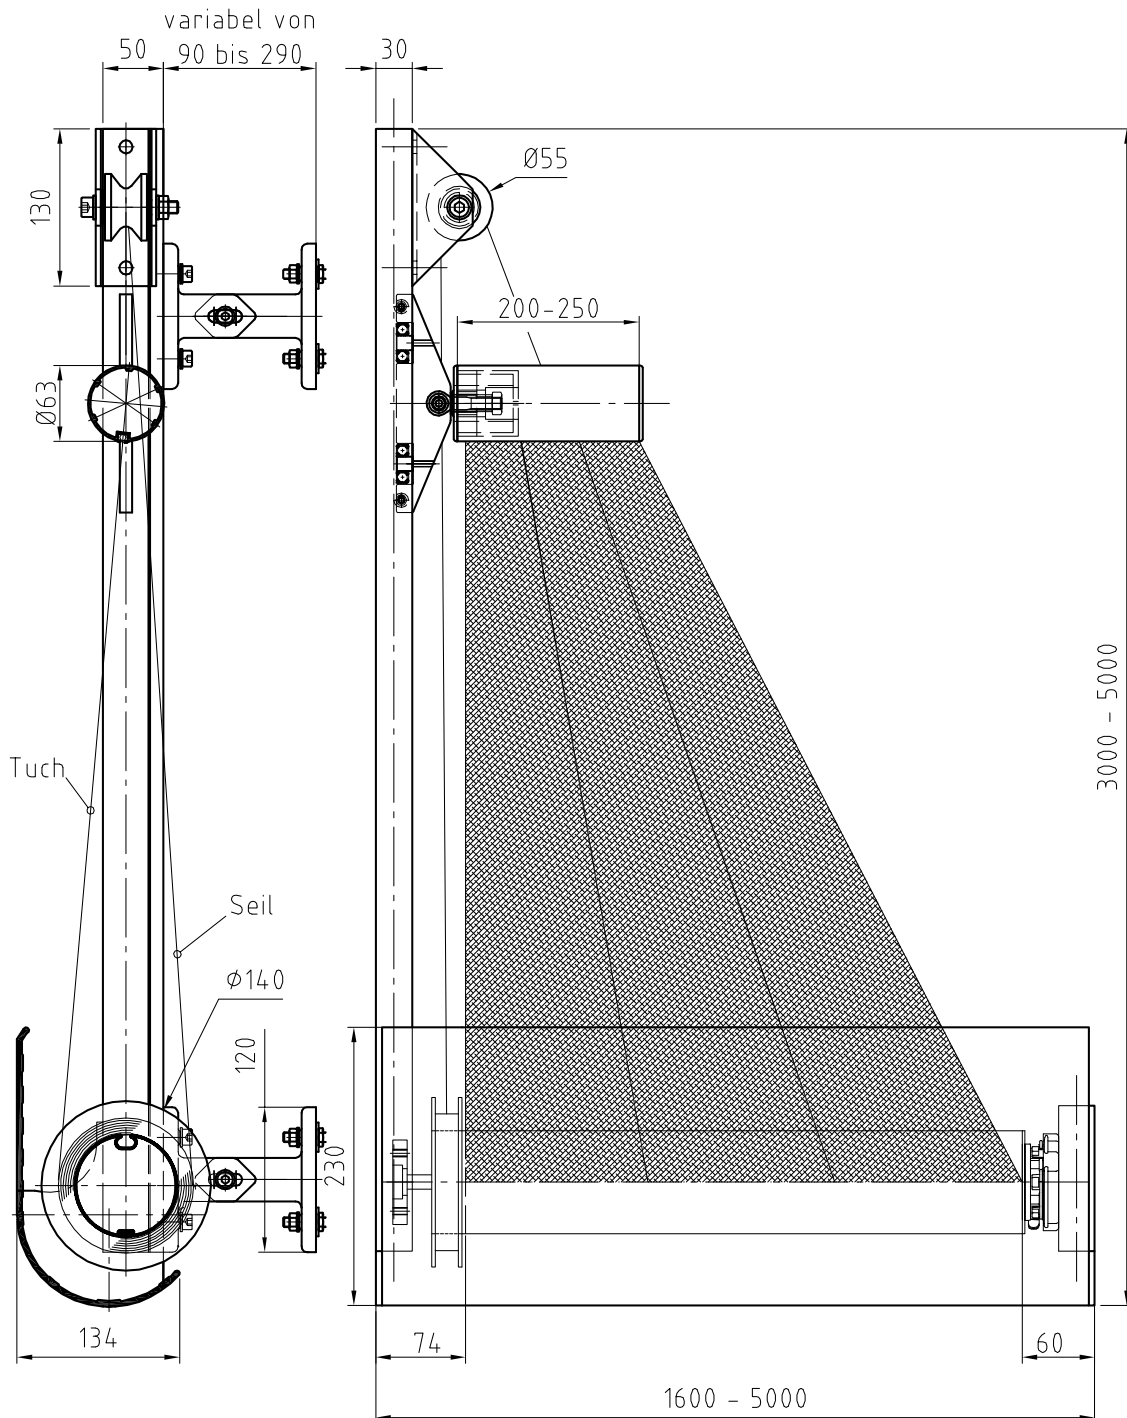

SHADOW

Typ: Trio Rechtwinklig

Fragen zu unseren Produkten? Tel.: (0)2157-1416-0 oder info@sun-works-bs.de