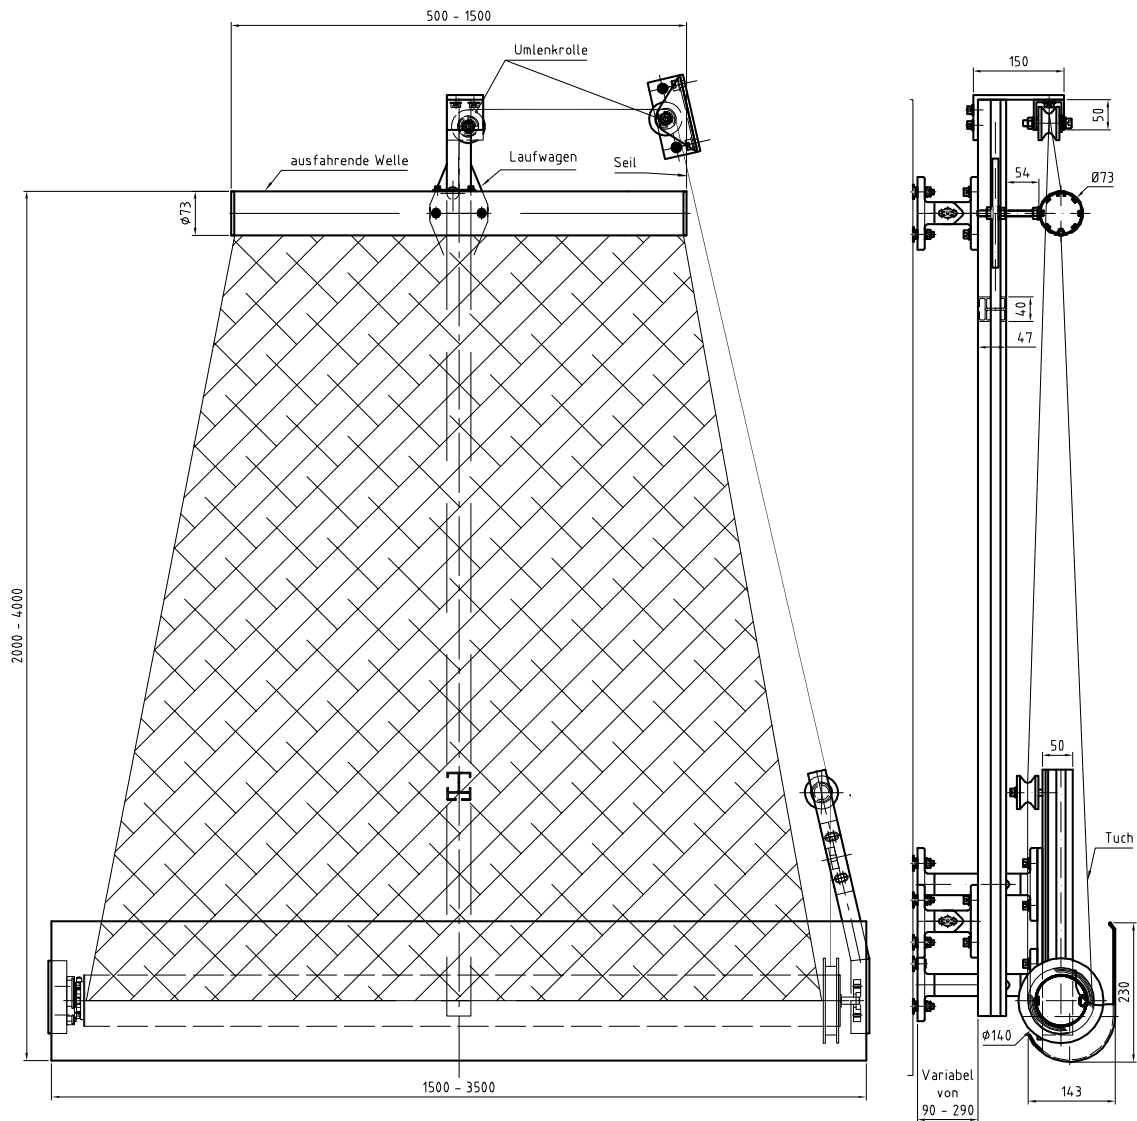

## SHADOW

Typ: Trapezanlage

Fragen zu unseren Produkten? Tel.: (0)2157-1416-0 oder [info@sun-works-bs.de](mailto:info@sun-works-bs.de)