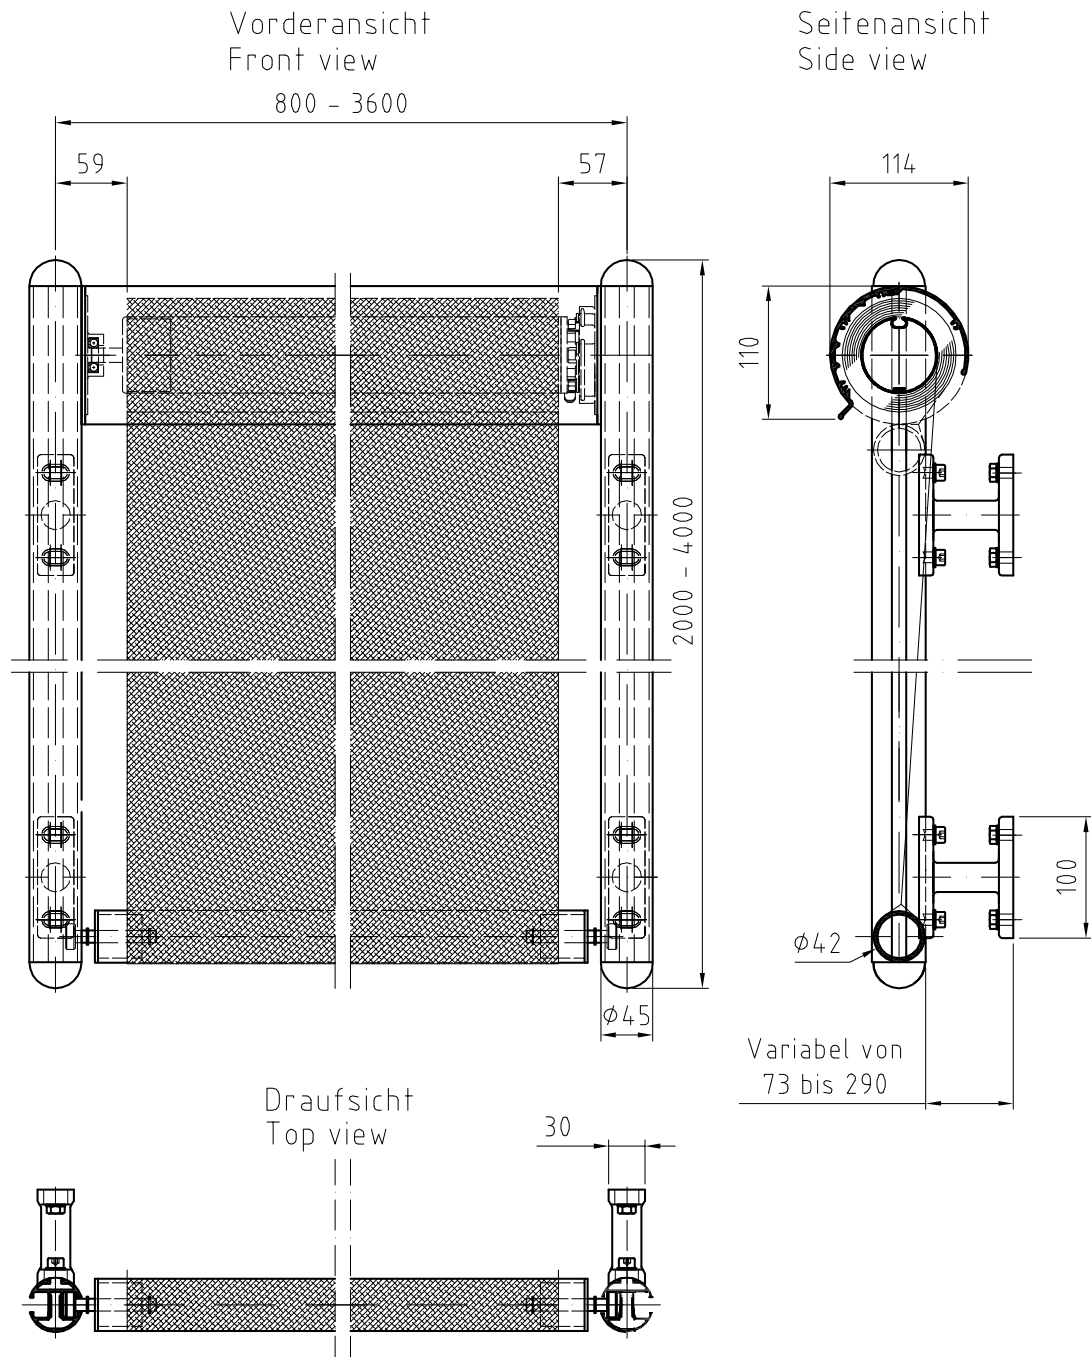

SHADOW

Typ: Sona I

Fragen zu unseren Produkten? Tel.: (0)2157-1416-0 oder info@sun-works-bs.de