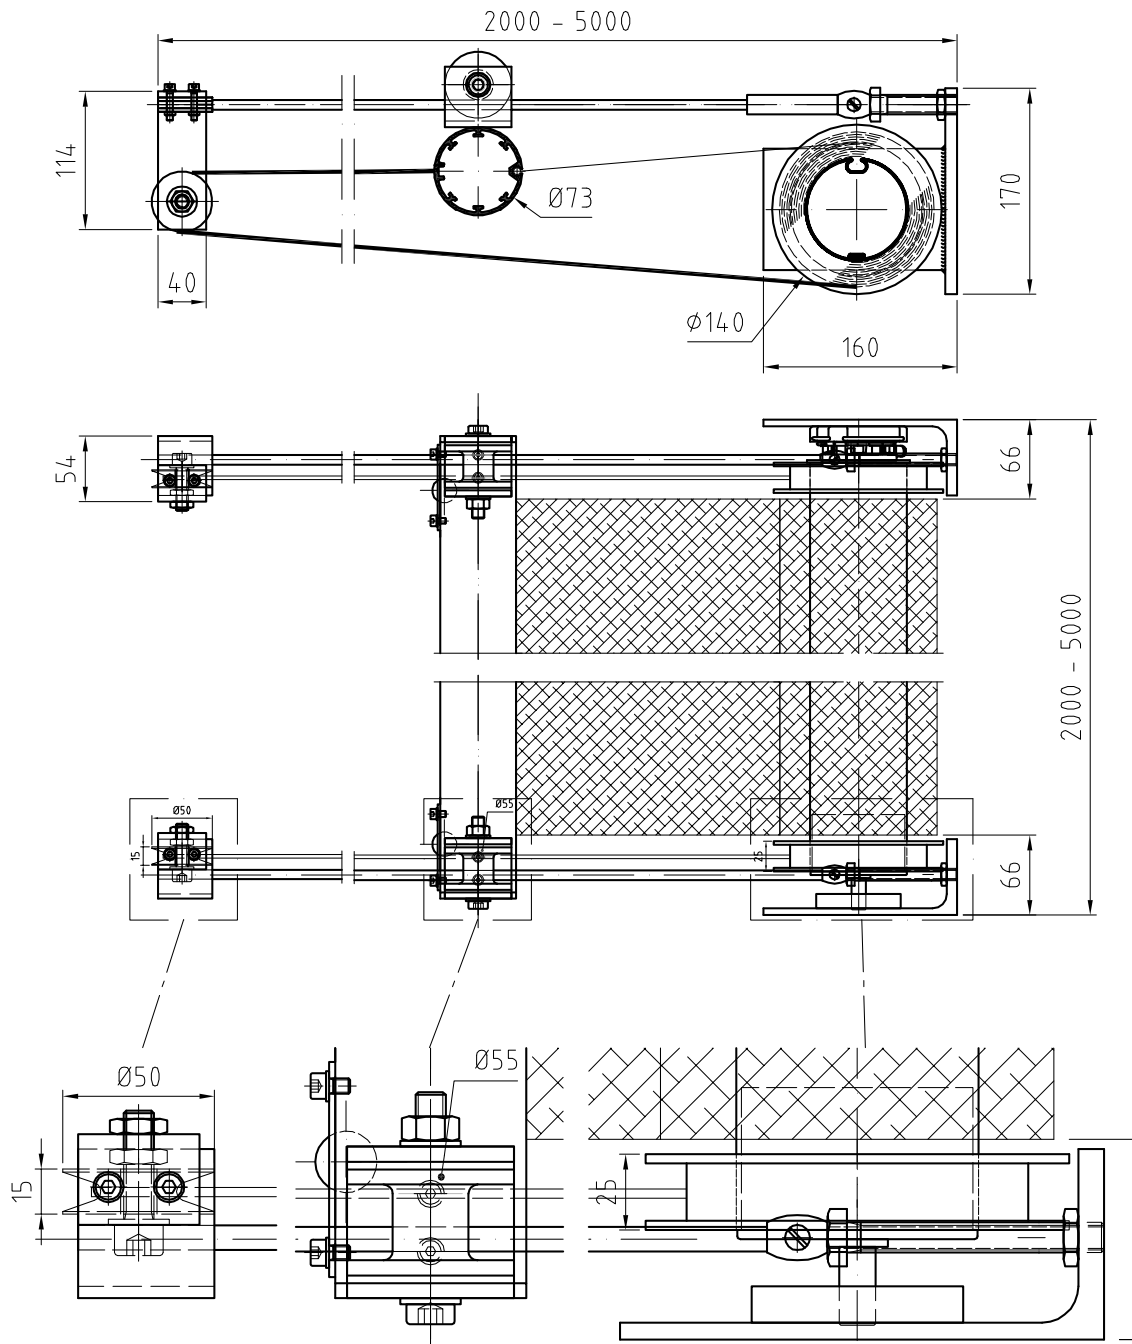

SHADOW

Typ: Puncto Filigrano

Fragen zu unseren Produkten? Tel.: (0)2157-1416-0 oder info@sun-works-bs.de