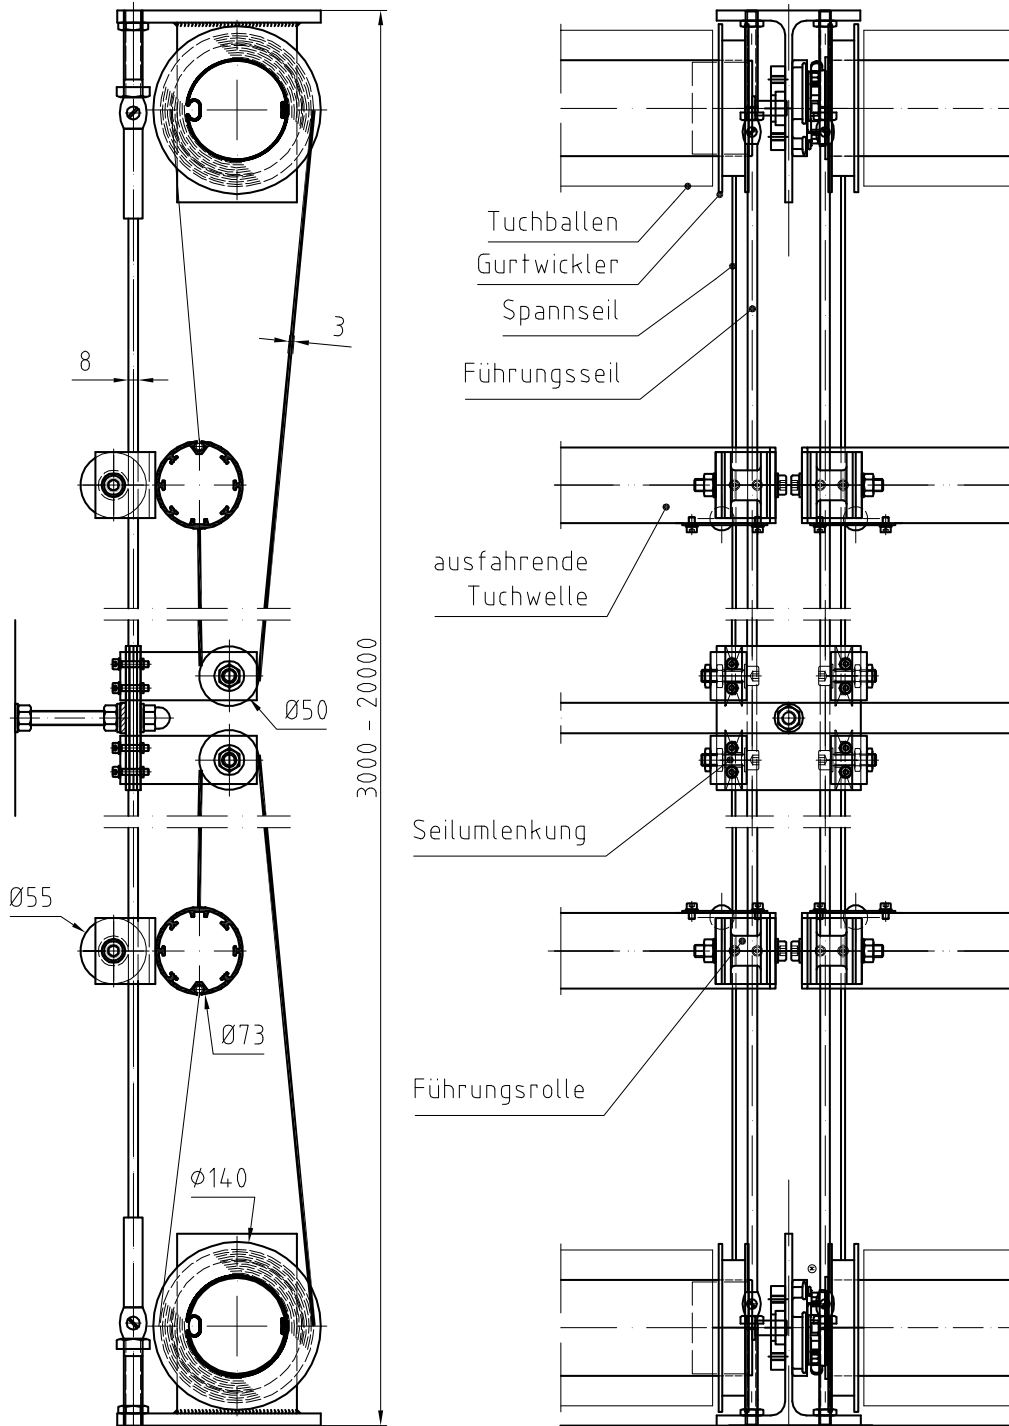

SHADOW

Typ: Puncto Filigrano gekoppelt

Fragen zu unseren Produkten? Tel.: (0)2157-1416-0 oder info@sun-works-bs.de