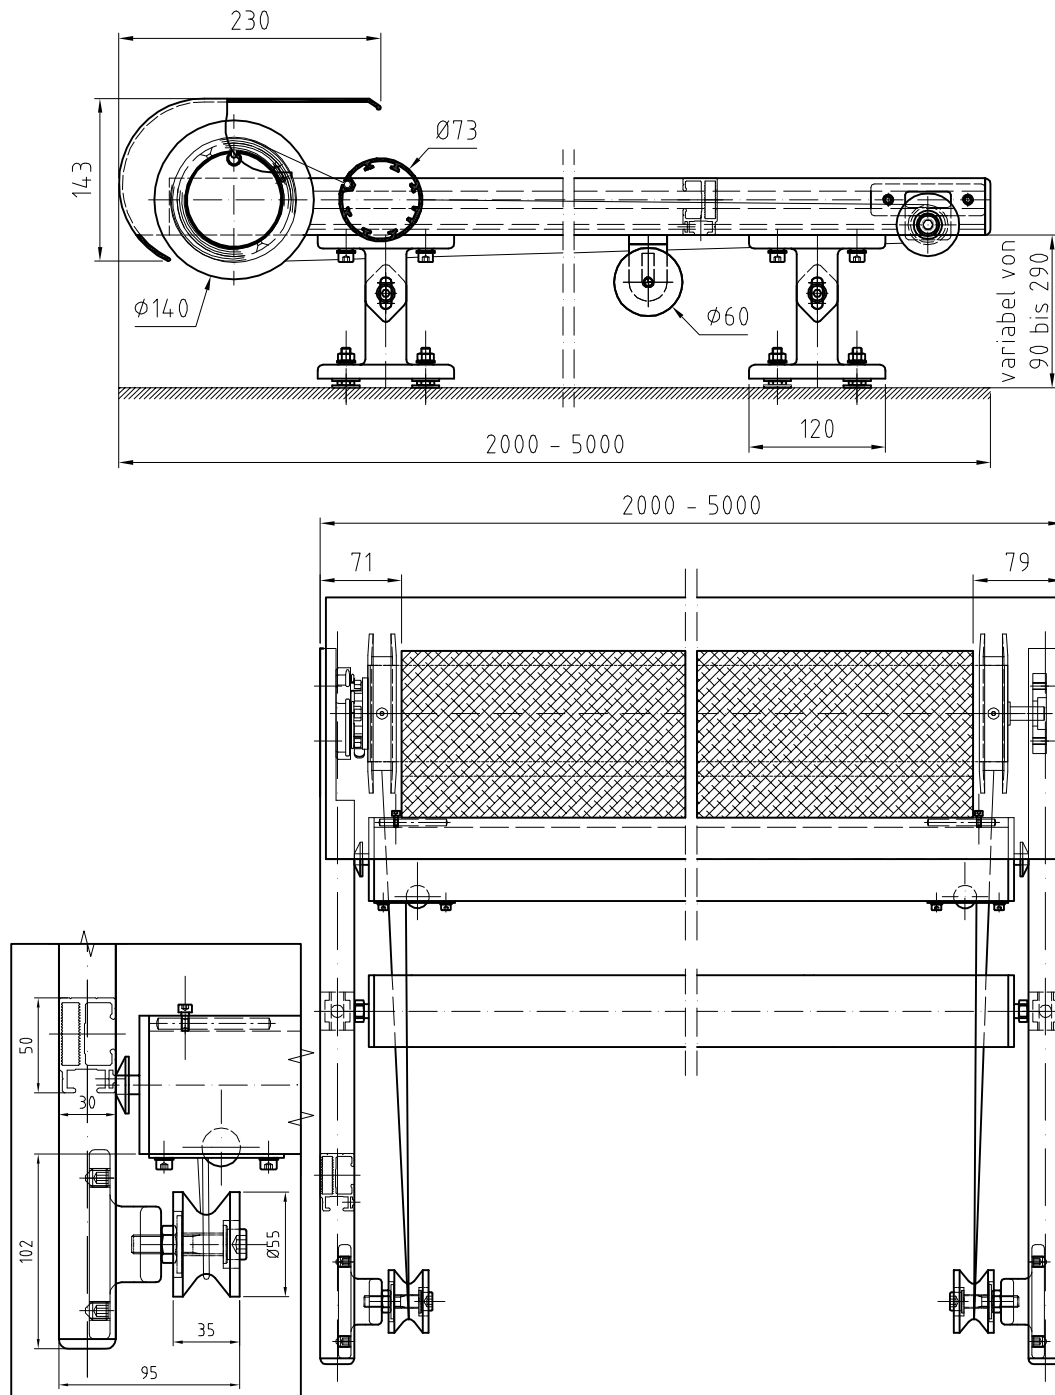

SHADOW

Typ: Mini Top

Fragen zu unseren Produkten? Tel.: (0)2157-1416-0 oder info@sun-works-bs.de