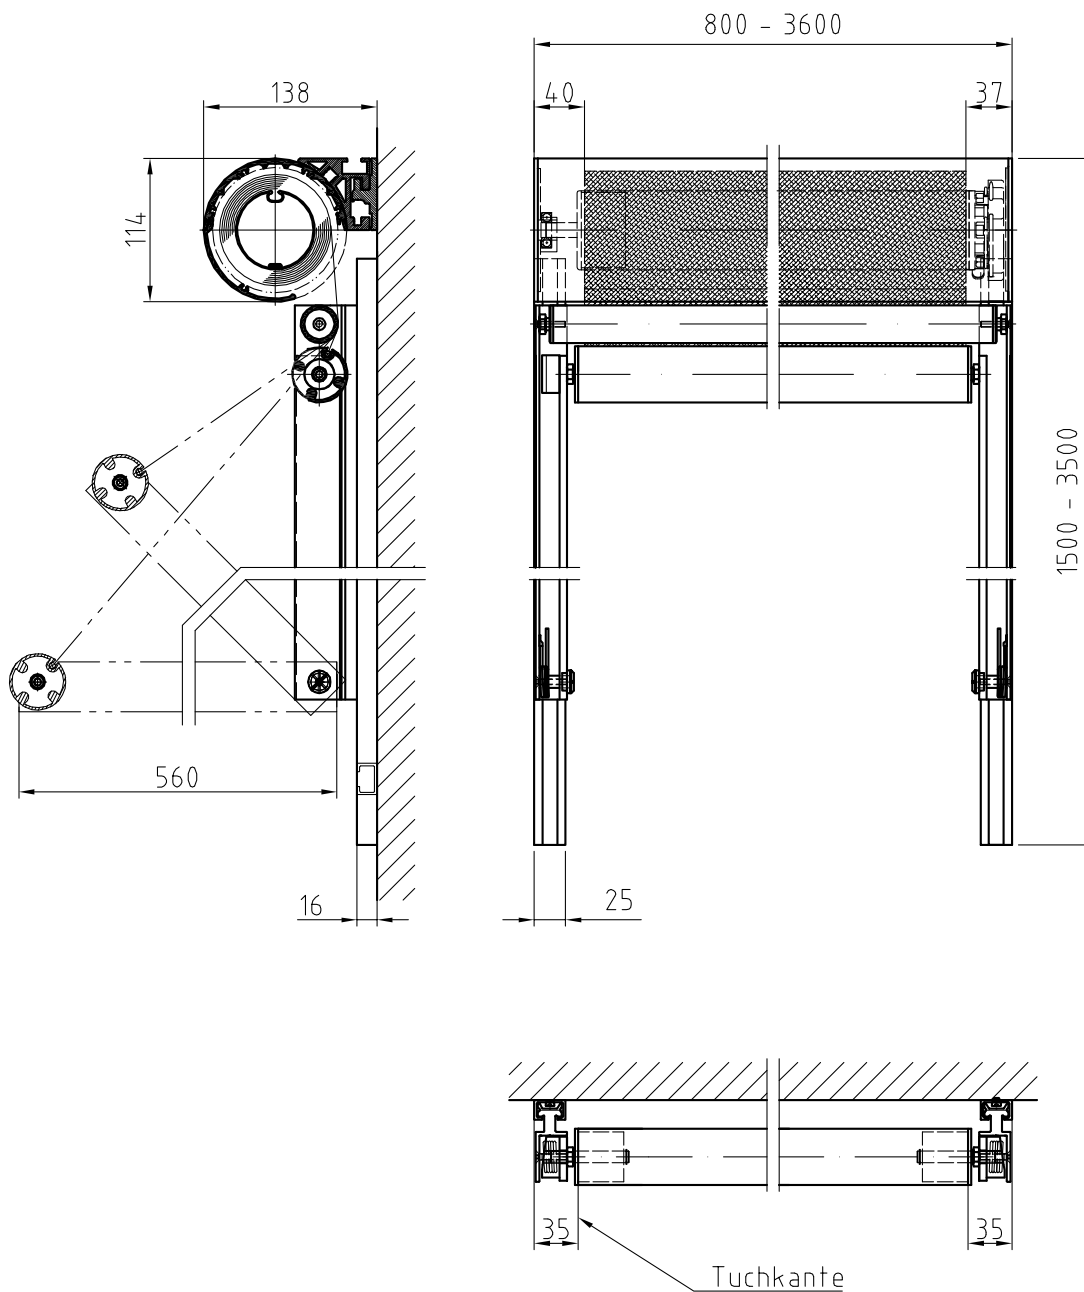

SHADOW

Typ: Markisolette Mark II

Fragen zu unseren Produkten? Tel.: (0)2157-1416-0 oder [info@sun-works-bs.de](mailto:info@sun-works-bs.de)