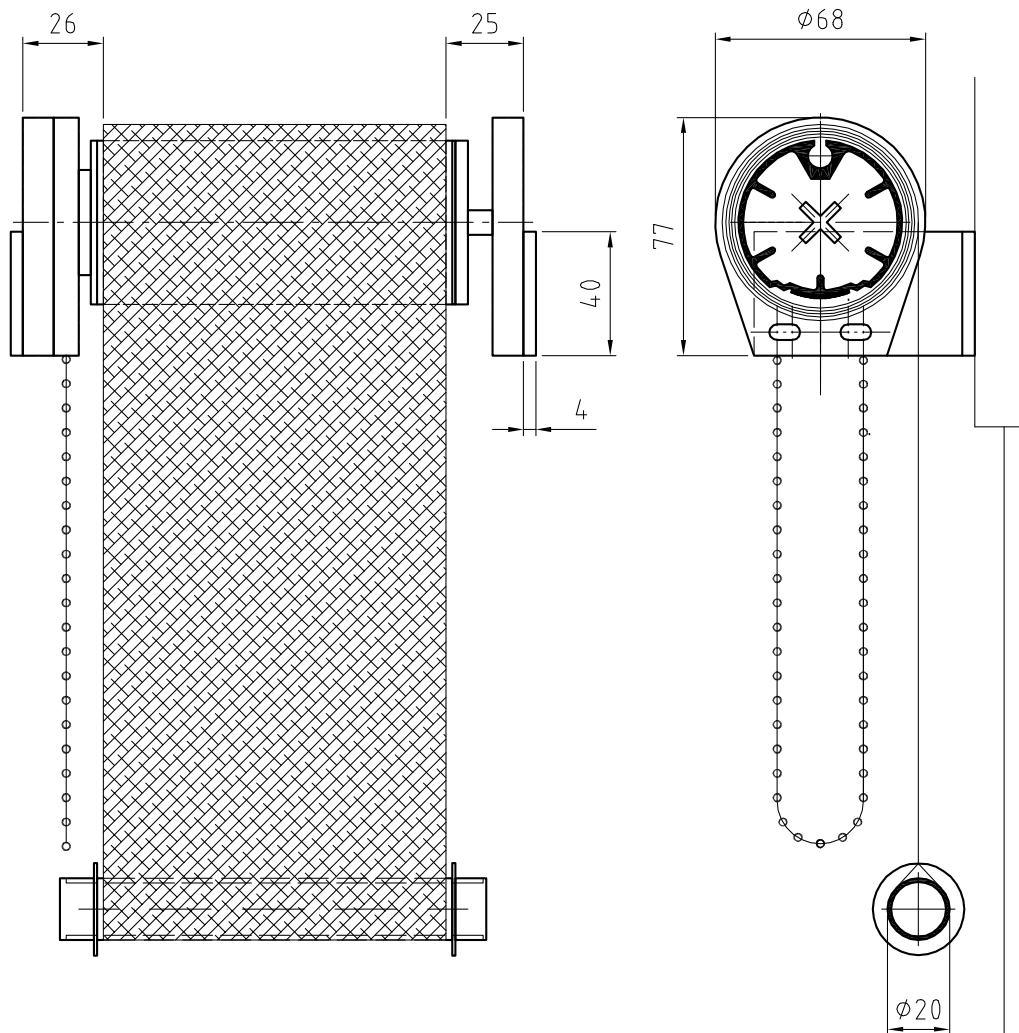

SHADOW

Typ: In Shade mit Kette

Fragen zu unseren Produkten? Tel.: (0)2157-1416-0 oder info@sun-works-bs.de