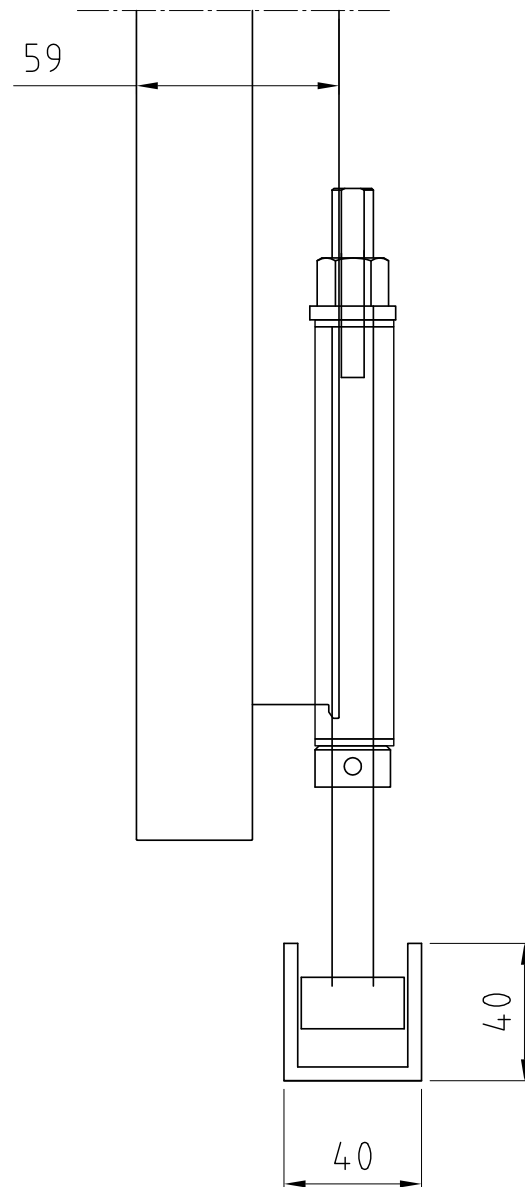

FACADE PLUS

Typ: Fold Plus

Fragen zu unseren Produkten? Tel.: (0)2157-1416-0 oder info@sun-works-bs.de

FACADE PLUS

Typ: Fold Plus

Führung oben

Fragen zu unseren Produkten? Tel.: (0)2157-1416-0 oder info@sun-works-bs.de

FACADE PLUS

Typ: Fold Plus

Führung unten

Fragen zu unseren Produkten? Tel.: (0)2157-1416-0 oder info@sun-works-bs.de