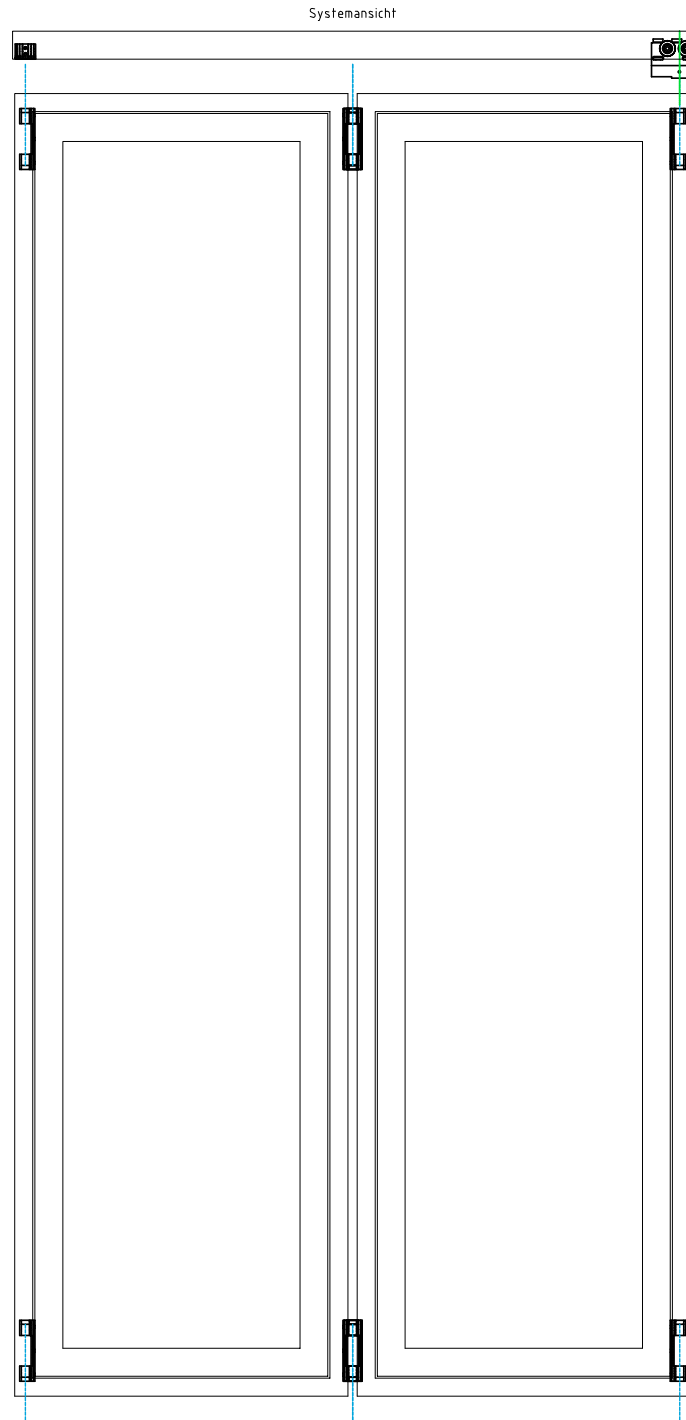

FACADE PLUS

Typ: Fold Plus

Fragen zu unseren Produkten? Tel.: (0)2157-1416-0 oder info@sun-works-bs.de

FACADE PLUS

Typ: Fold Plus

Draufsicht
System geschlossen

Fragen zu unseren Produkten? Tel.: (0)2157-1416-0 oder info@sun-works-bs.de

FACADE PLUS

Typ: Fold Plus

Fragen zu unseren Produkten? Tel.: (0)2157-1416-0 oder info@sun-works-bs.de

FACADE PLUS

Typ: Fold Plus

Führung oben

Fragen zu unseren Produkten? Tel.: (0)2157-1416-0 oder info@sun-works-bs.de