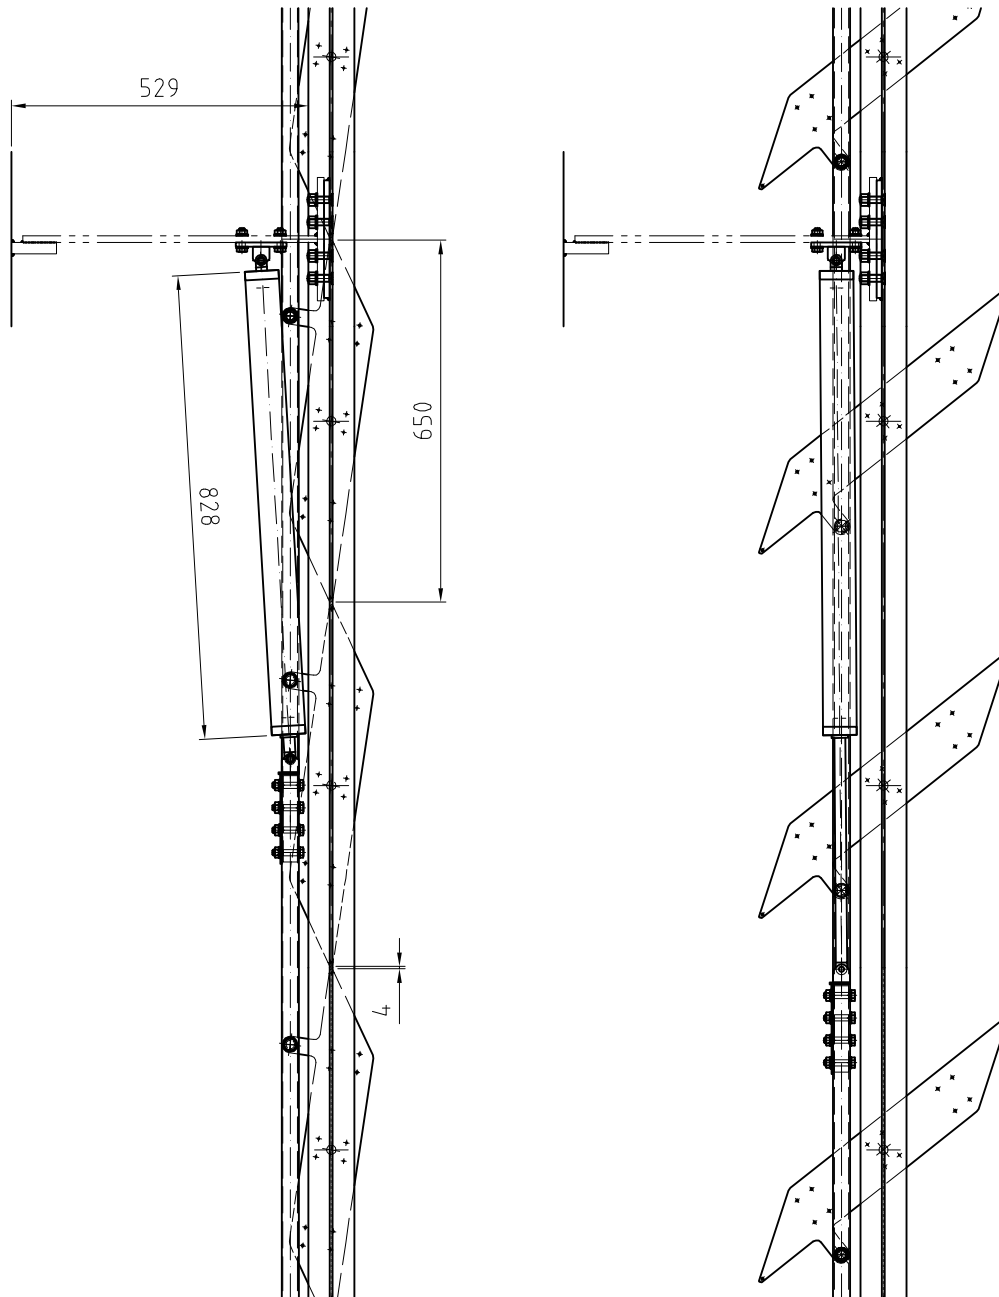

ECLYPSE

Typ: Strangpresslamelle

Fragen zu unseren Produkten? Tel.: (0)2157-1416-0 oder info@sun-works-bs.de

ECLYPSE

Typ: Strangpresslamelle

Fragen zu unseren Produkten? Tel.: (0)2157-1416-0 oder info@sun-works-bs.de