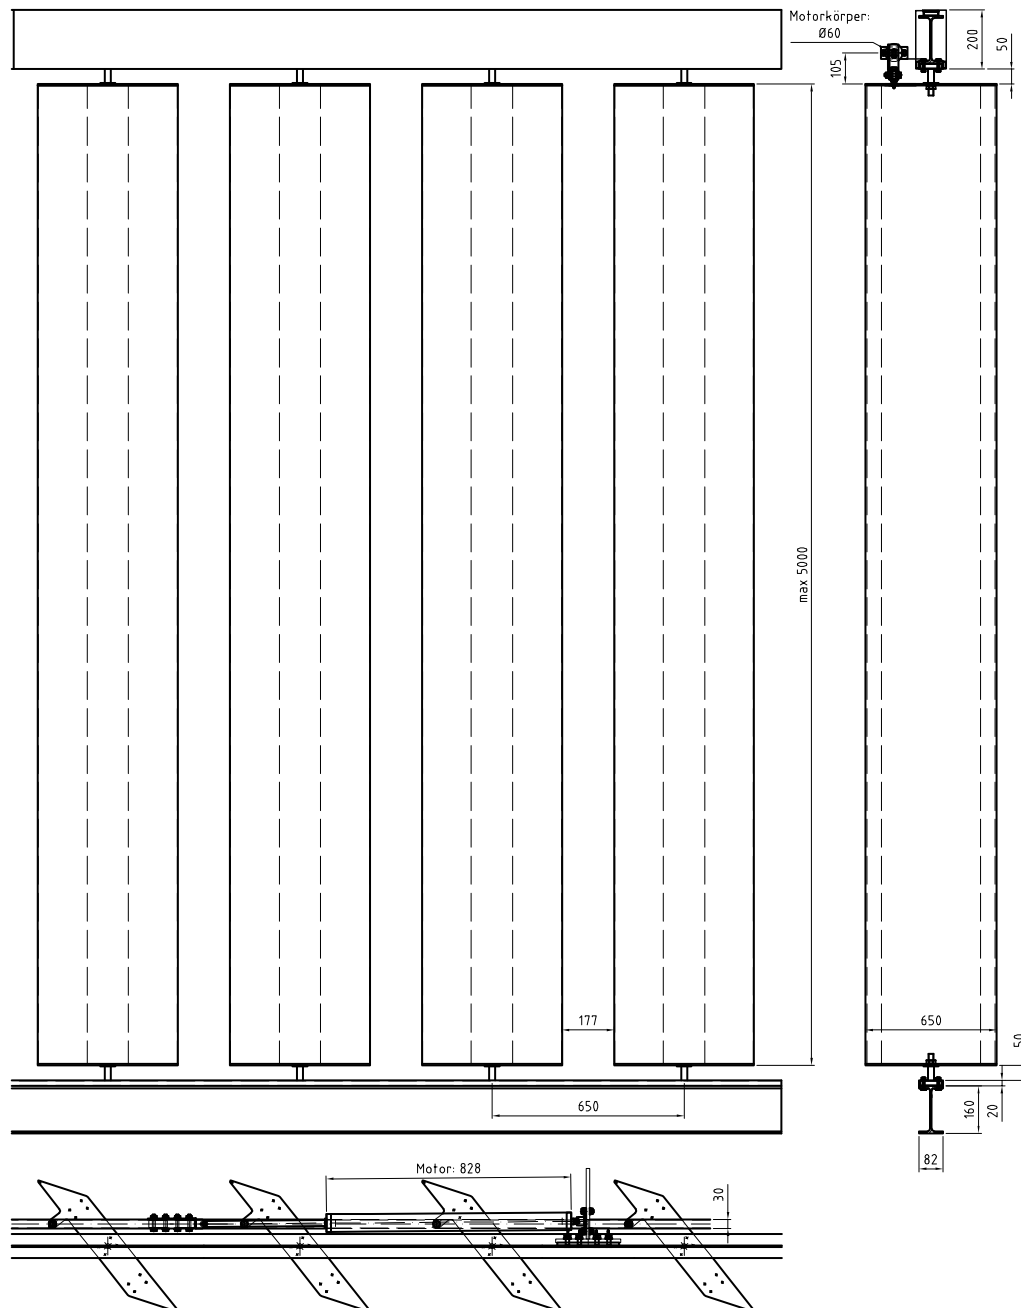

ECLYPSE

Typ: Strangpresslamelle

Fragen zu unseren Produkten? Tel.: (0)2157-1416-0 oder info@sun-works-bs.de

ECLYPSE

Typ: Strangpresslamelle

Fragen zu unseren Produkten? Tel.: (0)2157-1416-0 oder info@sun-works-bs.de