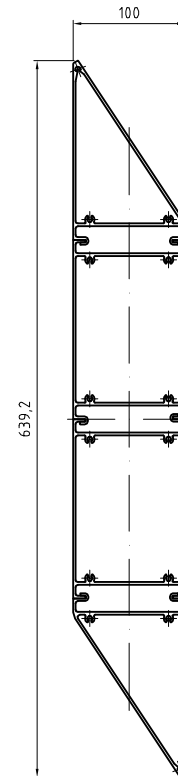

ECLYPSE

Typ: Strangpresslamelle

Fragen zu unseren Produkten? Tel.: (0)2157-1416-0 oder info@sun-works-bs.de