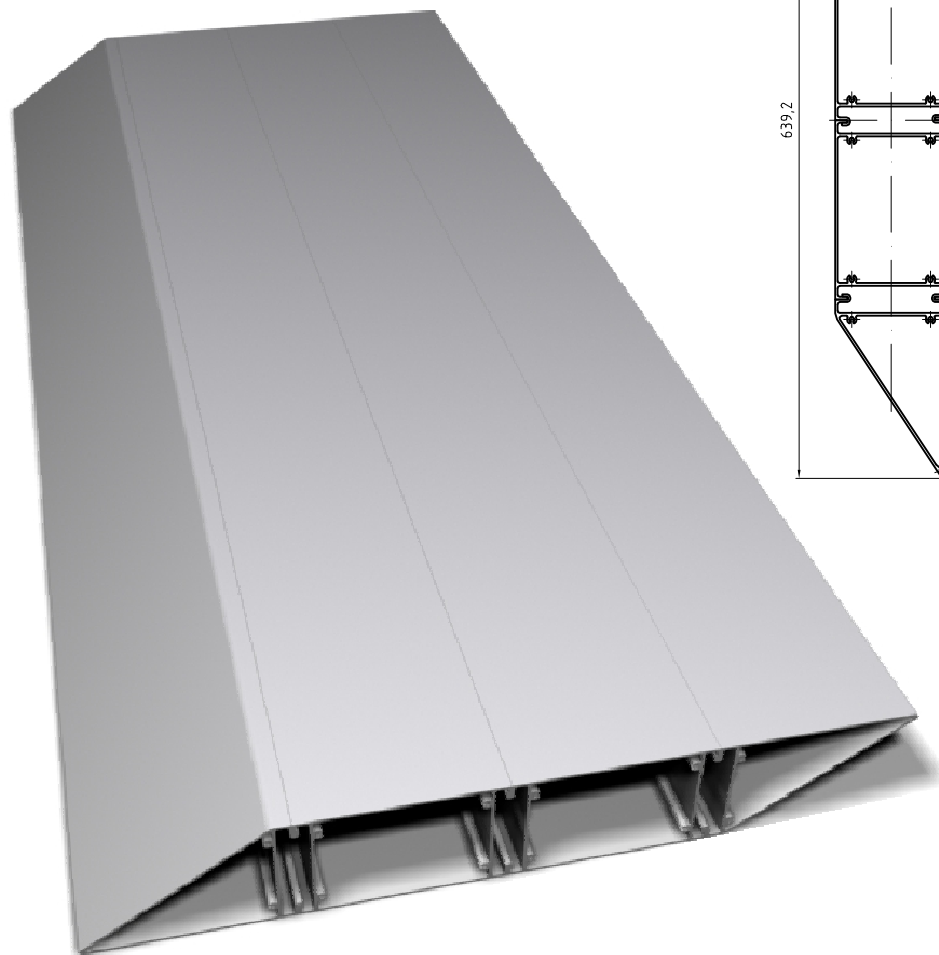

ECLYPSE

Typ: Strangpresslamelle

Fragen zu unseren Produkten? Tel.: (0)2157-1416-0 oder info@sun-works-bs.de