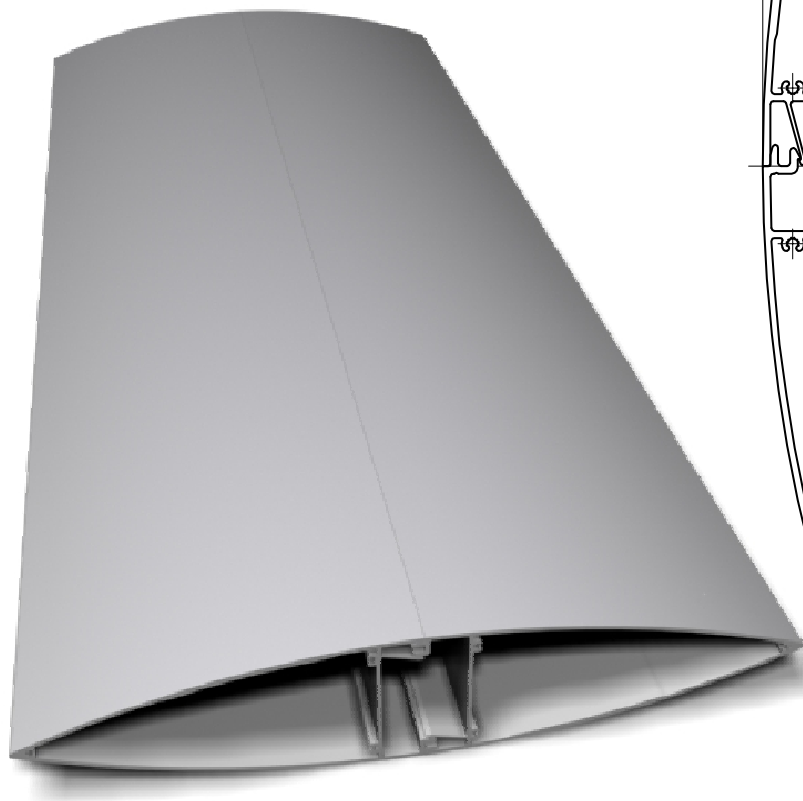

ECLYPSE

Typ: Strangpresslamelle

Fragen zu unseren Produkten? Tel.: (0)2157-1416-0 oder info@sun-works-bs.de

ECLYPSE

Typ: Strangpresslamelle

Fragen zu unseren Produkten? Tel.: (0)2157-1416-0 oder info@sun-works-bs.de

ECLYPSE

Typ: Strangpresslamelle

Fragen zu unseren Produkten? Tel.: (0)2157-1416-0 oder info@sun-works-bs.de