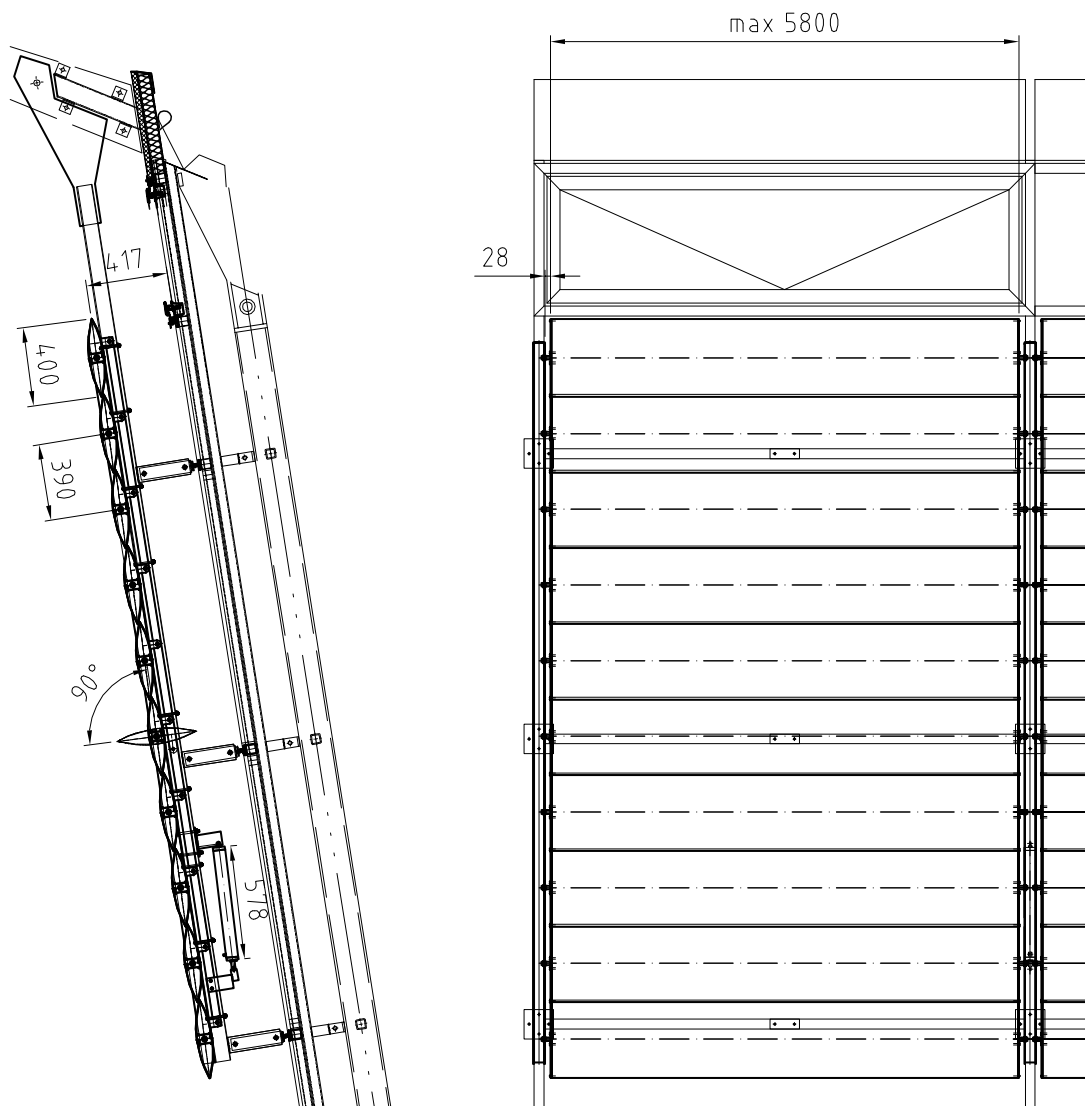

Fragen zu unseren Produkten? Tel.: (0)2157-1416-0 oder info@sun-works-bs.de