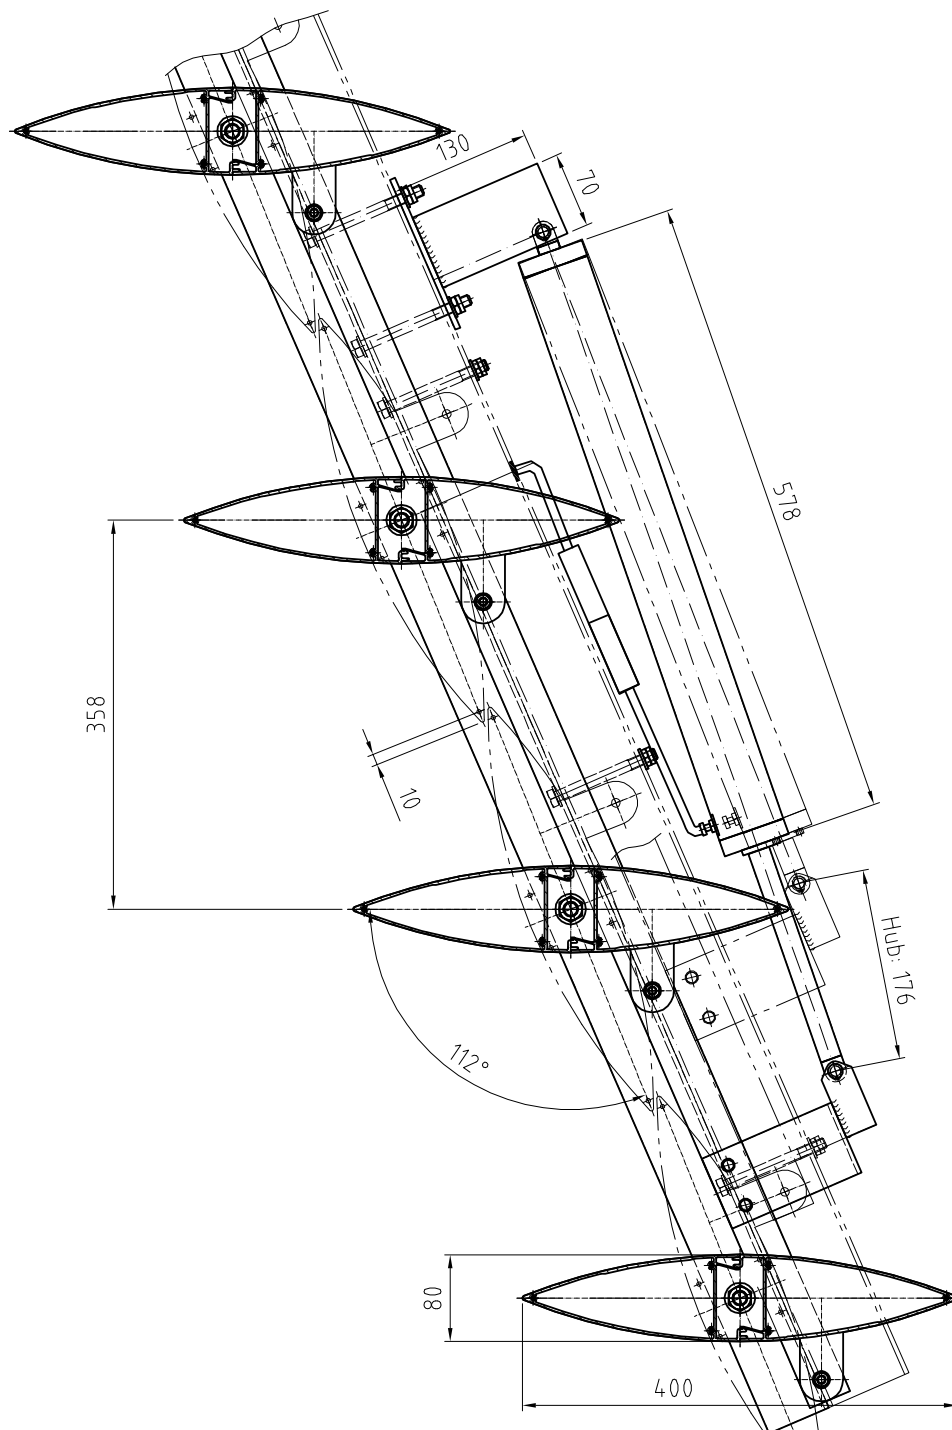

ECLYPSE

Typ: Strangpresslamelle

Fragen zu unseren Produkten? Tel.: (0)2157-1416-0 oder info@sun-works-bs.de

ECLYPSE

Typ: Strangpresslamelle

Fragen zu unseren Produkten? Tel.: (0)2157-1416-0 oder info@sun-works-bs.de

ECLYPSE

Typ: Strangpresslamelle

Fragen zu unseren Produkten? Tel.: (0)2157-1416-0 oder info@sun-works-bs.de