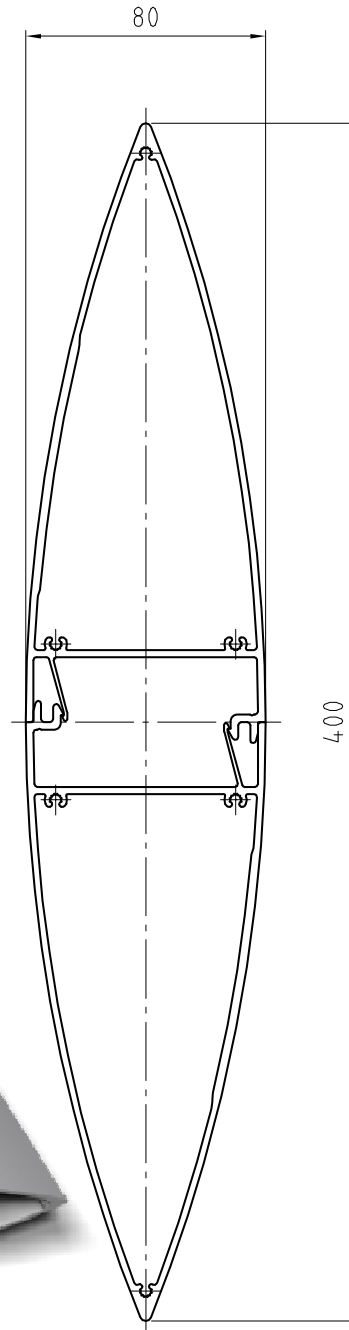

ECLYPSE

Typ: Strangpresslamelle

Fragen zu unseren Produkten? Tel.: (0)2157-1416-0 oder info@sun-works-bs.de

ECLYPSE

Typ: Strangpresslamelle

Fragen zu unseren Produkten? Tel.: (0)2157-1416-0 oder info@sun-works-bs.de

ECLYPSE

Typ: Strangpresslamelle

Fragen zu unseren Produkten? Tel.: (0)2157-1416-0 oder info@sun-works-bs.de