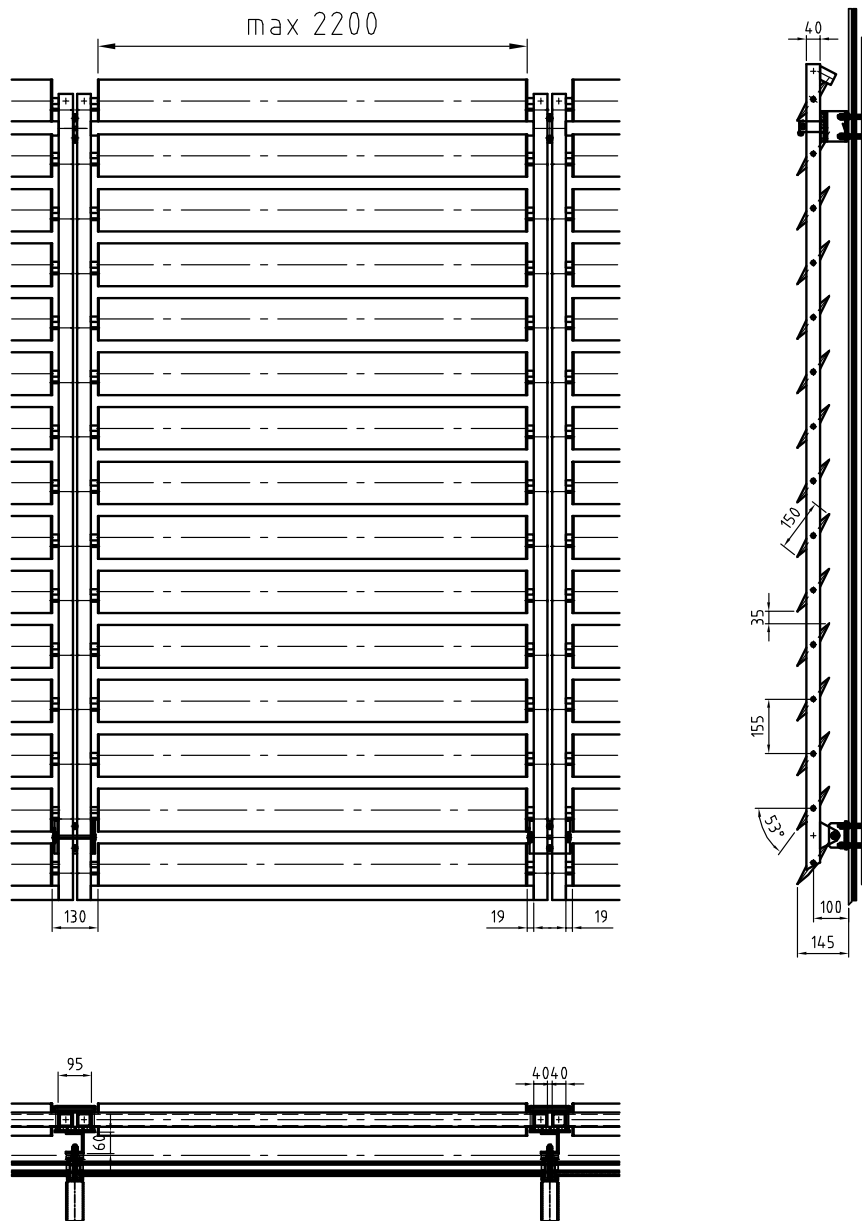

ECLYPSE

Typ: Strangpresslamelle

Fragen zu unseren Produkten? Tel.: (0)2157-1416-0 oder info@sun-works-bs.de

ECLYPSE

Typ: Strangpresslamelle

Fragen zu unseren Produkten? Tel.: (0)2157-1416-0 oder info@sun-works-bs.de