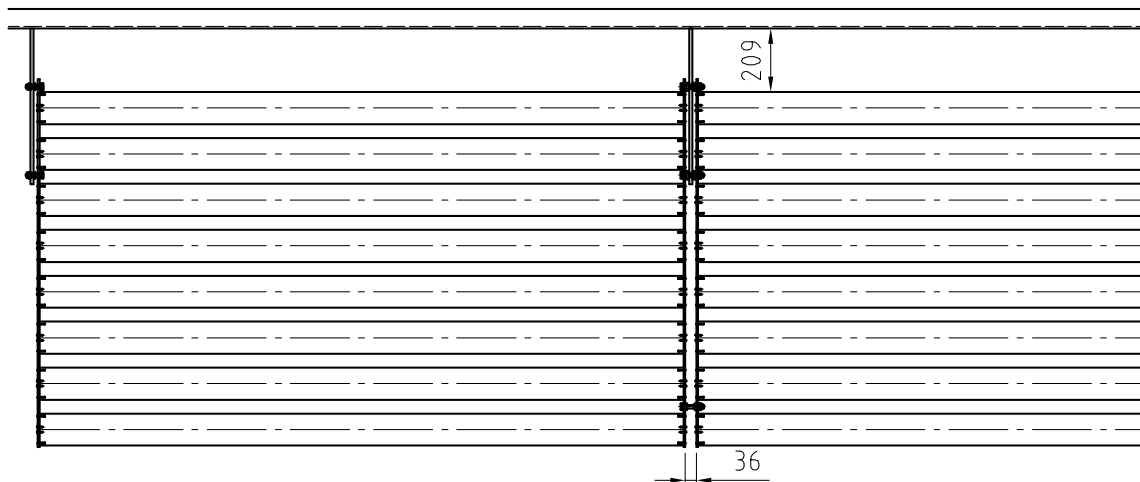

ECLYPSE

Typ: Strangpresslamelle

Fragen zu unseren Produkten? Tel.: (0)2157-1416-0 oder info@sun-works-bs.de

ECLYPSE

Typ: Strangpresslamelle

Fragen zu unseren Produkten? Tel.: (0)2157-1416-0 oder info@sun-works-bs.de