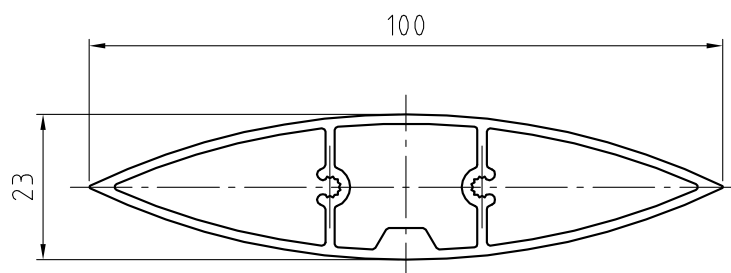

ECLYPSE

Typ: Strangpresslamelle

Fragen zu unseren Produkten? Tel.: (0)2157-1416-0 oder info@sun-works-bs.de

ECLYPSE

Typ: Strangpresslamelle

Fragen zu unseren Produkten? Tel.: (0)2157-1416-0 oder info@sun-works-bs.de