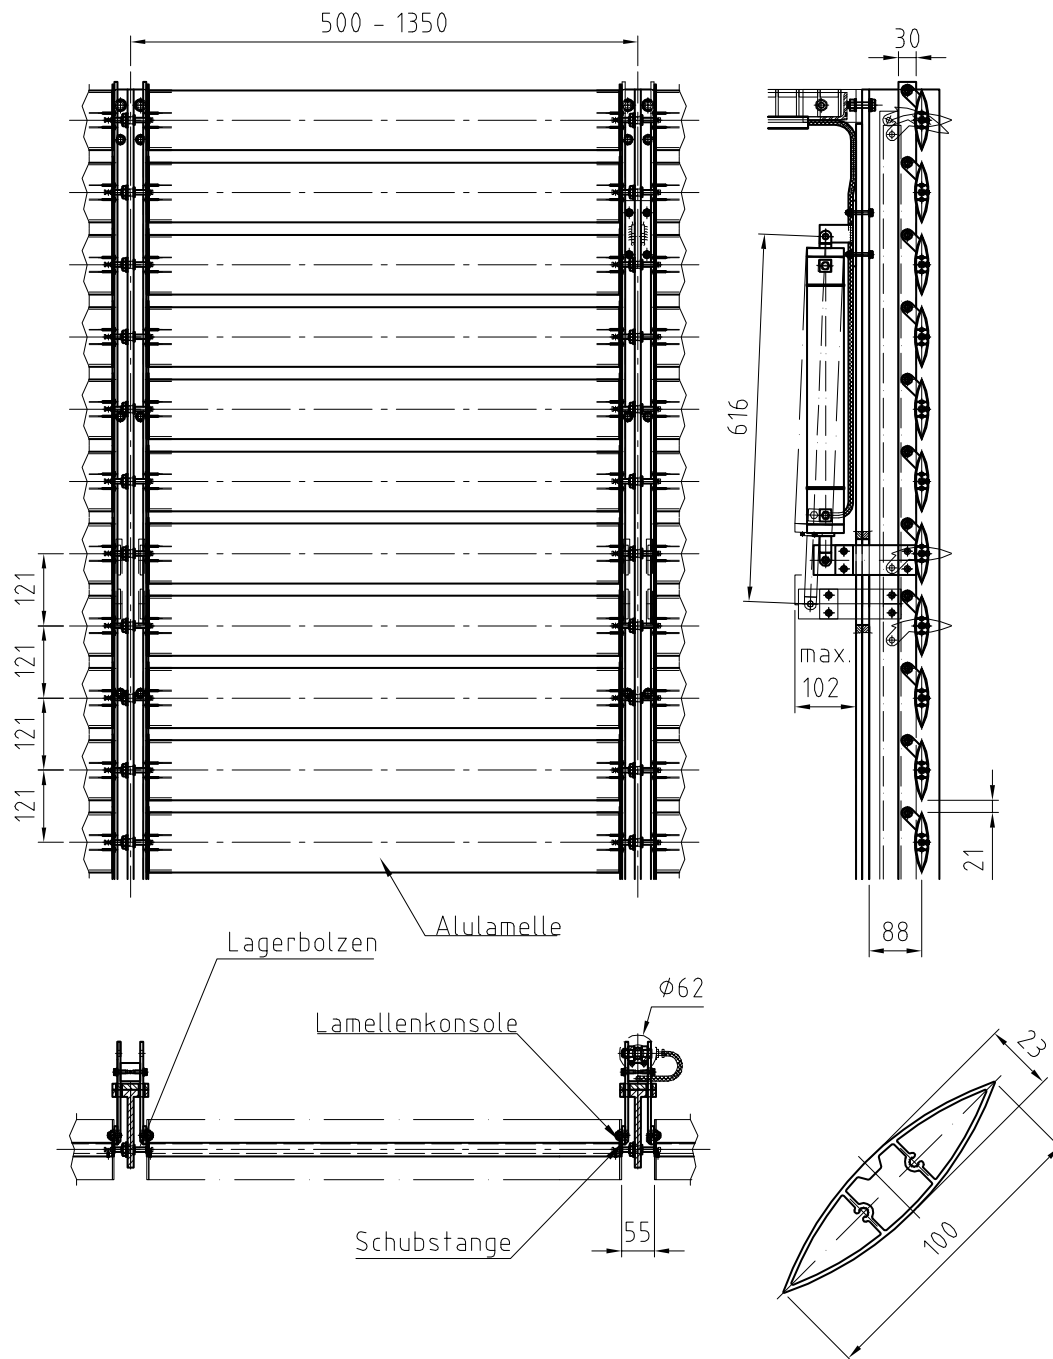

ECLYPSE

Typ: Strangpresslamelle

Fragen zu unseren Produkten? Tel.: (0)2157-1416-0 oder info@sun-works-bs.de

ECLYPSE

Typ: Strangpresslamelle

Fragen zu unseren Produkten? Tel.: (0)2157-1416-0 oder info@sun-works-bs.de