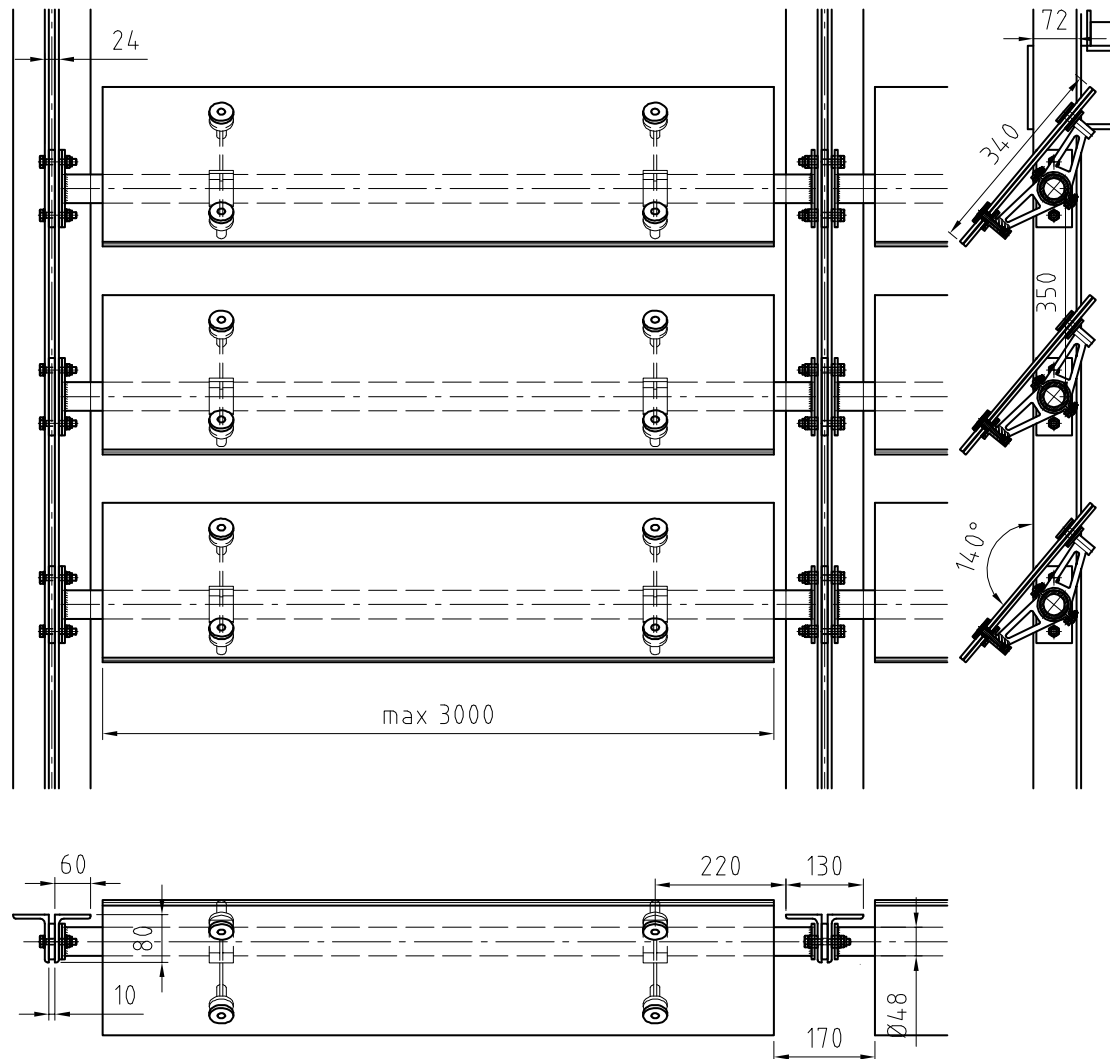

ECLYPSE

Typ: Punktfixierte Glaslamelle mit Torsionsrohr

Fragen zu unseren Produkten? Tel.: (0)2157-1416-0 oder [info@sun-works-bs.de](mailto:info@sun-works-bs.de)

ECLYPSE

Typ: Punktfixierte Glaslamelle mit Torsionsrohr

Fragen zu unseren Produkten? Tel.: (0)2157-1416-0 oder [info@sun-works-bs.de](mailto:info@sun-works-bs.de)

ECLYPSE

Typ: Punktfixierte Glaslamelle mit Torsionsrohr

Fragen zu unseren Produkten? Tel.: (0)2157-1416-0 oder [info@sun-works-bs.de](mailto:info@sun-works-bs.de)

## ECLYPSE

Typ: Punktfixierte Glaslamelle mit Torsionsrohr

Fragen zu unseren Produkten? Tel.: (0)2157-1416-0 oder [info@sun-works-bs.de](mailto:info@sun-works-bs.de)