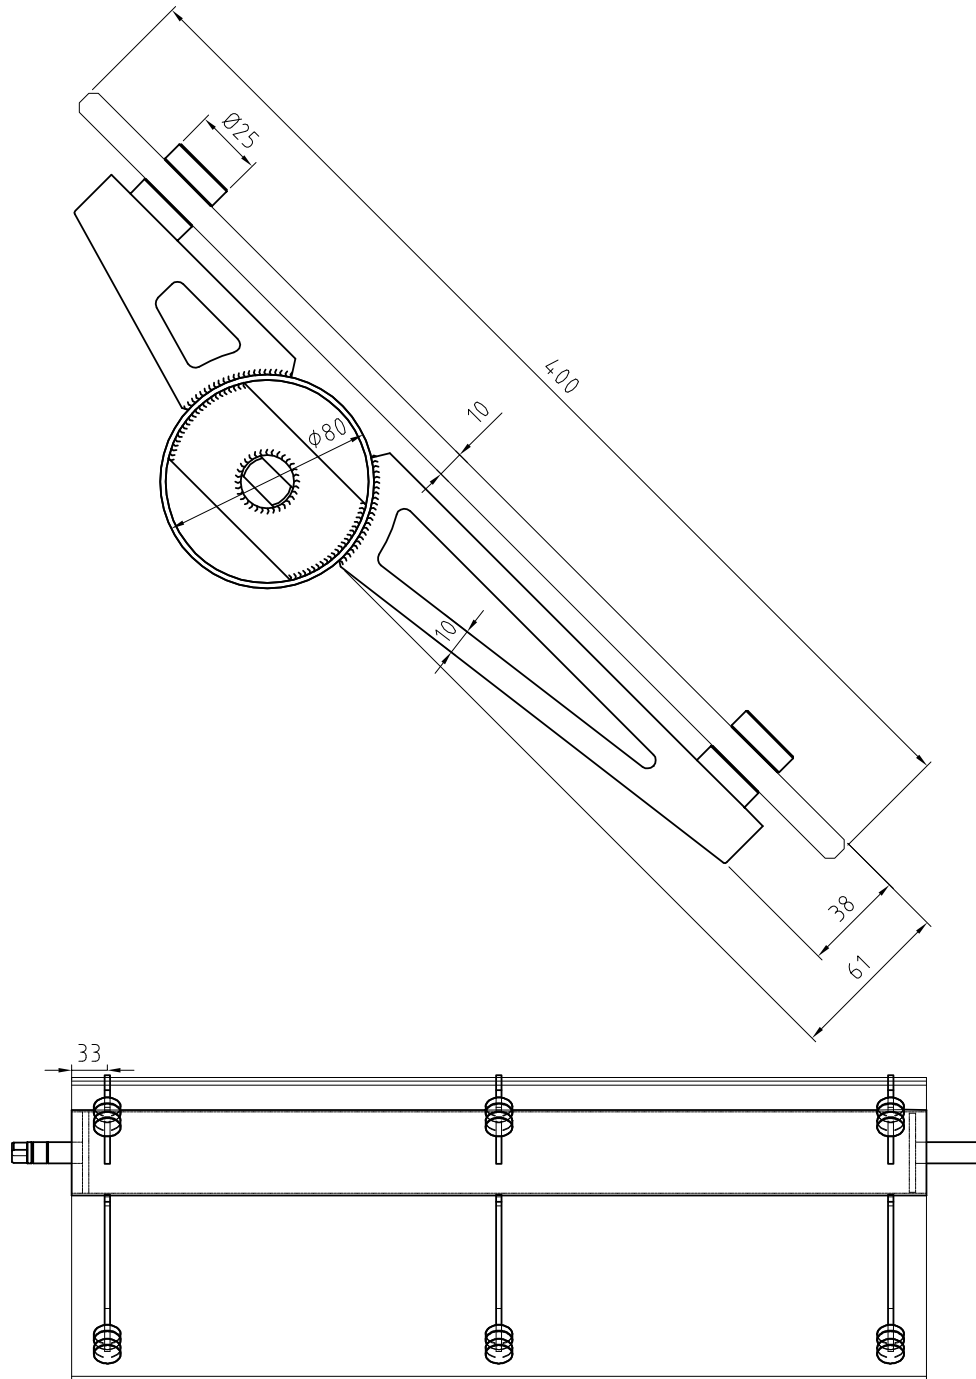

Fragen zu unseren Produkten? Tel.: (0)2157-1416-0 oder [info@sun-works-bs.de](mailto:info@sun-works-bs.de)

ECLYPSE

Typ: Punktfixierte Glaslamelle mit Torsionsrohr

Fragen zu unseren Produkten? Tel.: (0)2157-1416-0 oder [info@sun-works-bs.de](mailto:info@sun-works-bs.de)

## ECLYPSE

Typ: Punktfixierte Glaslamelle mit Torsionsrohr

Fragen zu unseren Produkten? Tel.: (0)2157-1416-0 oder [info@sun-works-bs.de](mailto:info@sun-works-bs.de)