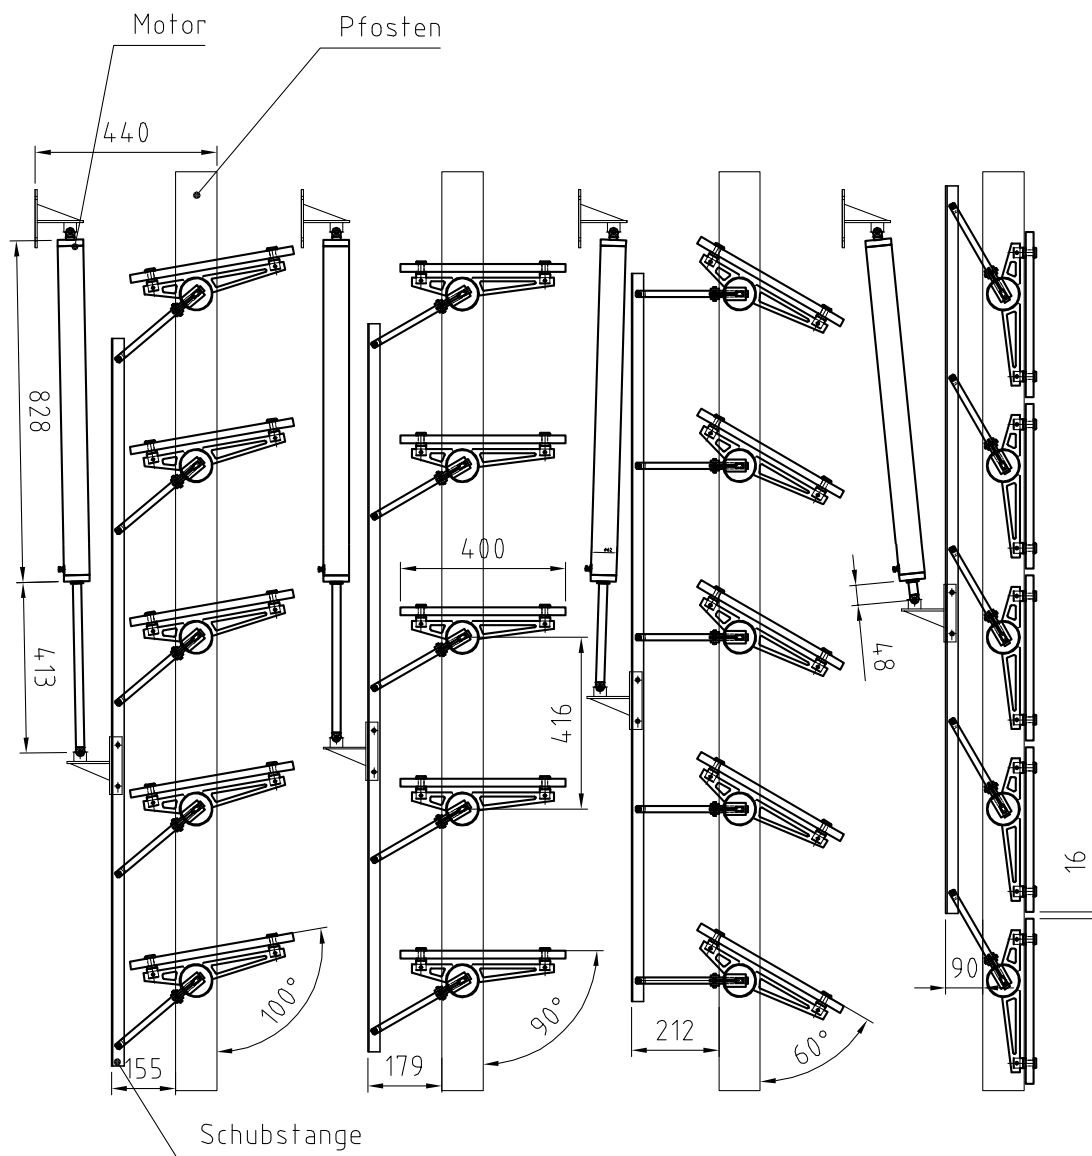

ECLYPSE

Typ: Punktfixierte Glaslamelle mit Torsionsrohr

Fragen zu unseren Produkten? Tel.: (0)2157-1416-0 oder [info@sun-works-bs.de](mailto:info@sun-works-bs.de)

ECLYPSE

Typ: Punktfixierte Glaslamelle mit Torsionsrohr

Fragen zu unseren Produkten? Tel.: (0)2157-1416-0 oder [info@sun-works-bs.de](mailto:info@sun-works-bs.de)

ECLYPSE

Typ: Punktfixierte Glaslamelle mit Torsionsrohr

Fragen zu unseren Produkten? Tel.: (0)2157-1416-0 oder [info@sun-works-bs.de](mailto:info@sun-works-bs.de)

## ECLYPSE

Typ: Punktfixierte Glaslamelle mit Torsionsrohr

Fragen zu unseren Produkten? Tel.: (0)2157-1416-0 oder [info@sun-works-bs.de](mailto:info@sun-works-bs.de)