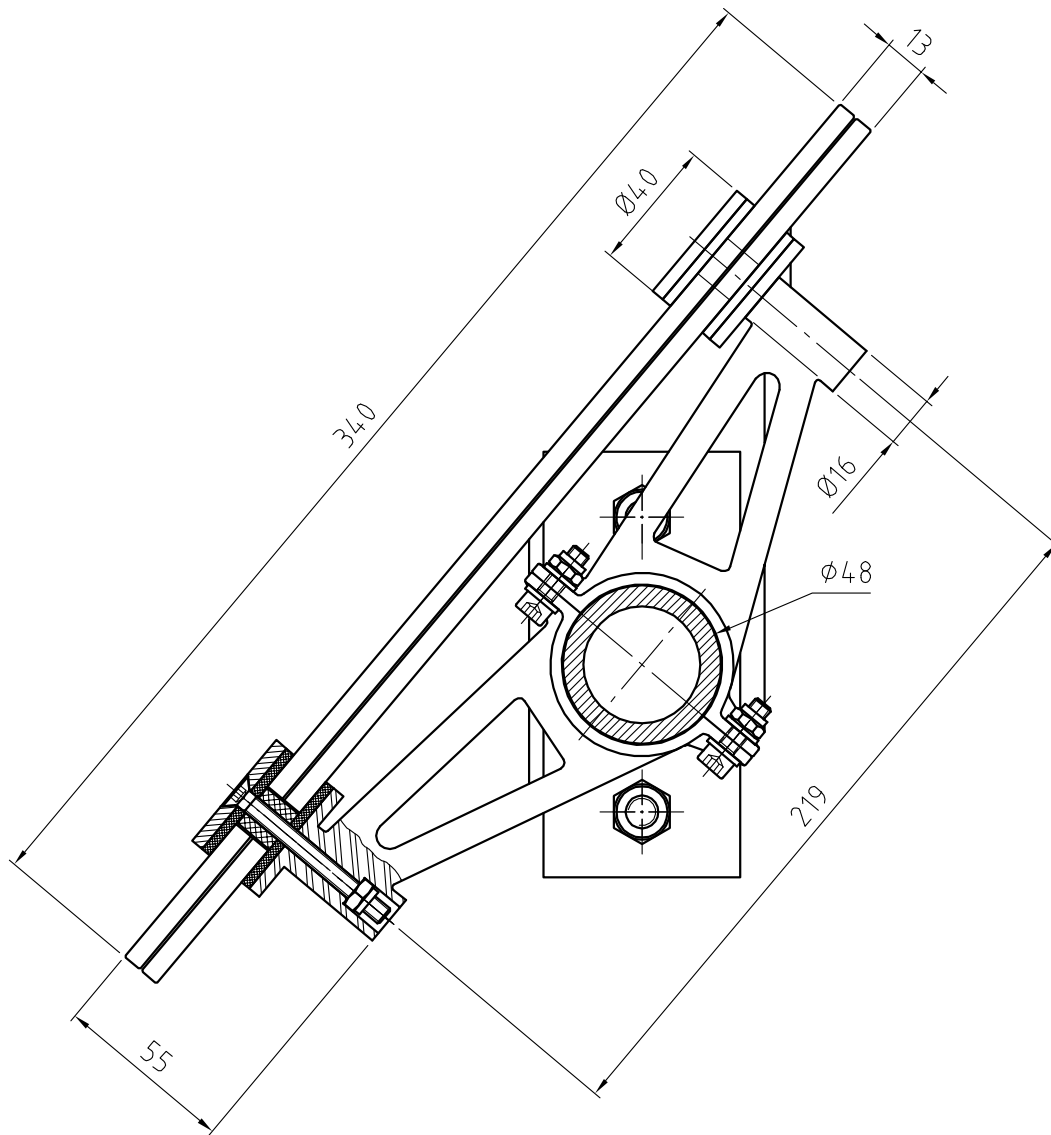

ECLYPSE

Typ: Punktfixierte Glaslamelle mit Torsionsrohr

Fragen zu unseren Produkten? Tel.: (0)2157-1416-0 oder [info@sun-works-bs.de](mailto:info@sun-works-bs.de)

ECLYPSE

Typ: Punktfixierte Glaslamelle mit Torsionsrohr

Fragen zu unseren Produkten? Tel.: (0)2157-1416-0 oder [info@sun-works-bs.de](mailto:info@sun-works-bs.de)

ECLYPSE

Typ: Punktfixierte Glaslamelle mit Torsionsrohr

Fragen zu unseren Produkten? Tel.: (0)2157-1416-0 oder [info@sun-works-bs.de](mailto:info@sun-works-bs.de)

## ECLYPSE

Typ: Punktfixierte Glaslamelle mit Torsionsrohr

Fragen zu unseren Produkten? Tel.: (0)2157-1416-0 oder [info@sun-works-bs.de](mailto:info@sun-works-bs.de)