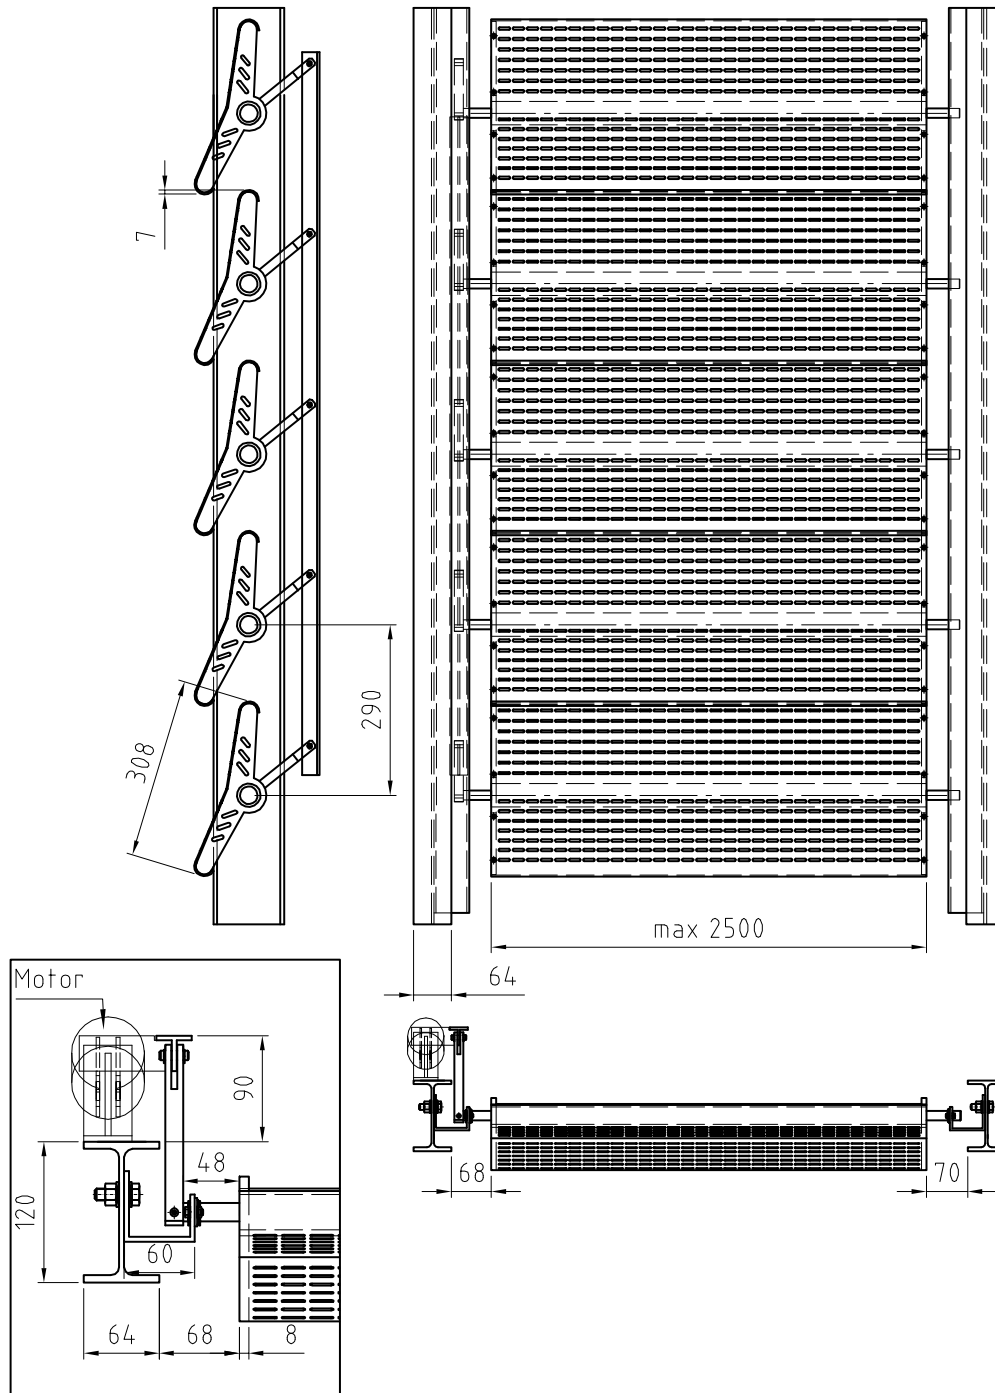

ECLYPSE

Typ: Lochblechlamellen in Schmetterlingsform

Fragen zu unseren Produkten? Tel.: (0)2157-1416-0 oder info@sun-works-bs.de

ECLYPSE

Typ: Lochblechlamellen in Schmetterlingsform

Fragen zu unseren Produkten? Tel.: (0)2157-1416-0 oder info@sun-works-bs.de