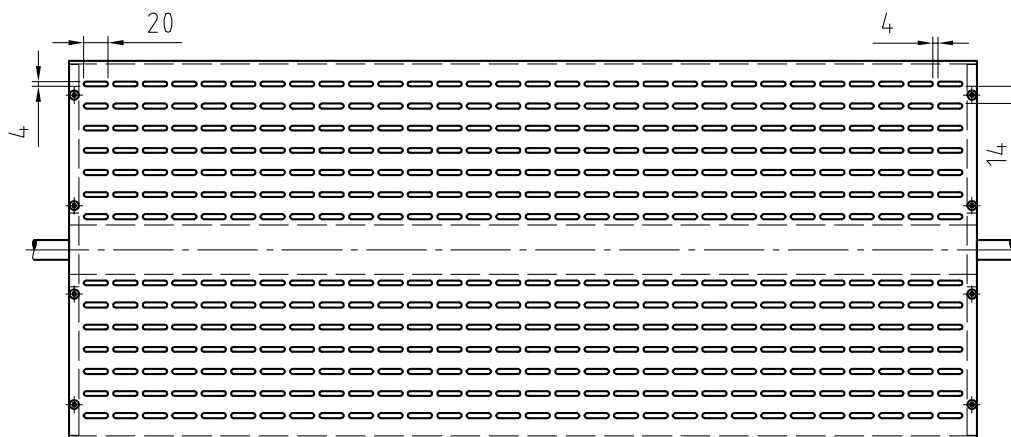

ECLYPSE

Typ: Lochblechlamellen in Schmetterlingsform

Fragen zu unseren Produkten? Tel.: (0)2157-1416-0 oder info@sun-works-bs.de

ECLYPSE

Typ: Lochblechlamellen in Schmetterlingsform

Fragen zu unseren Produkten? Tel.: (0)2157-1416-0 oder info@sun-works-bs.de