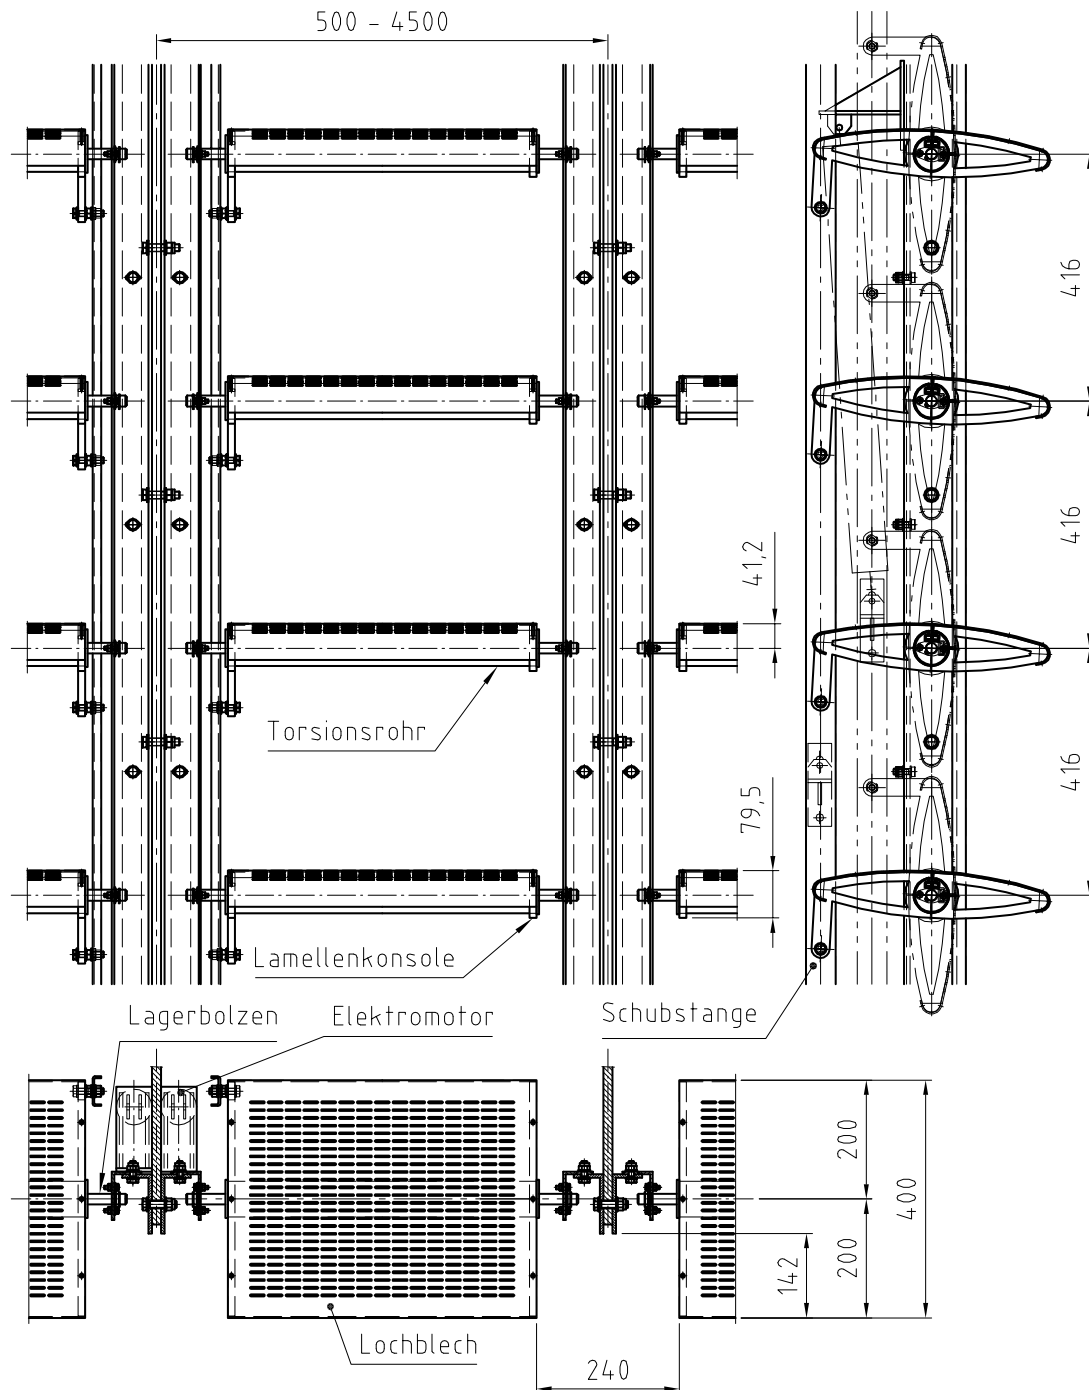

## ECLYPSE

Typ: Lochblechlamellen

Fragen zu unseren Produkten? Tel.: (0)2157-1416-0 oder [info@sun-works-bs.de](mailto:info@sun-works-bs.de)

ECLYPSE

Typ: Lochblechlamellen

Fragen zu unseren Produkten? Tel.: (0)2157-1416-0 oder [info@sun-works-bs.de](mailto:info@sun-works-bs.de)

## ECLYPSE

Typ: Lochblechlamellen

Fragen zu unseren Produkten? Tel.: (0)2157-1416-0 oder [info@sun-works-bs.de](mailto:info@sun-works-bs.de)