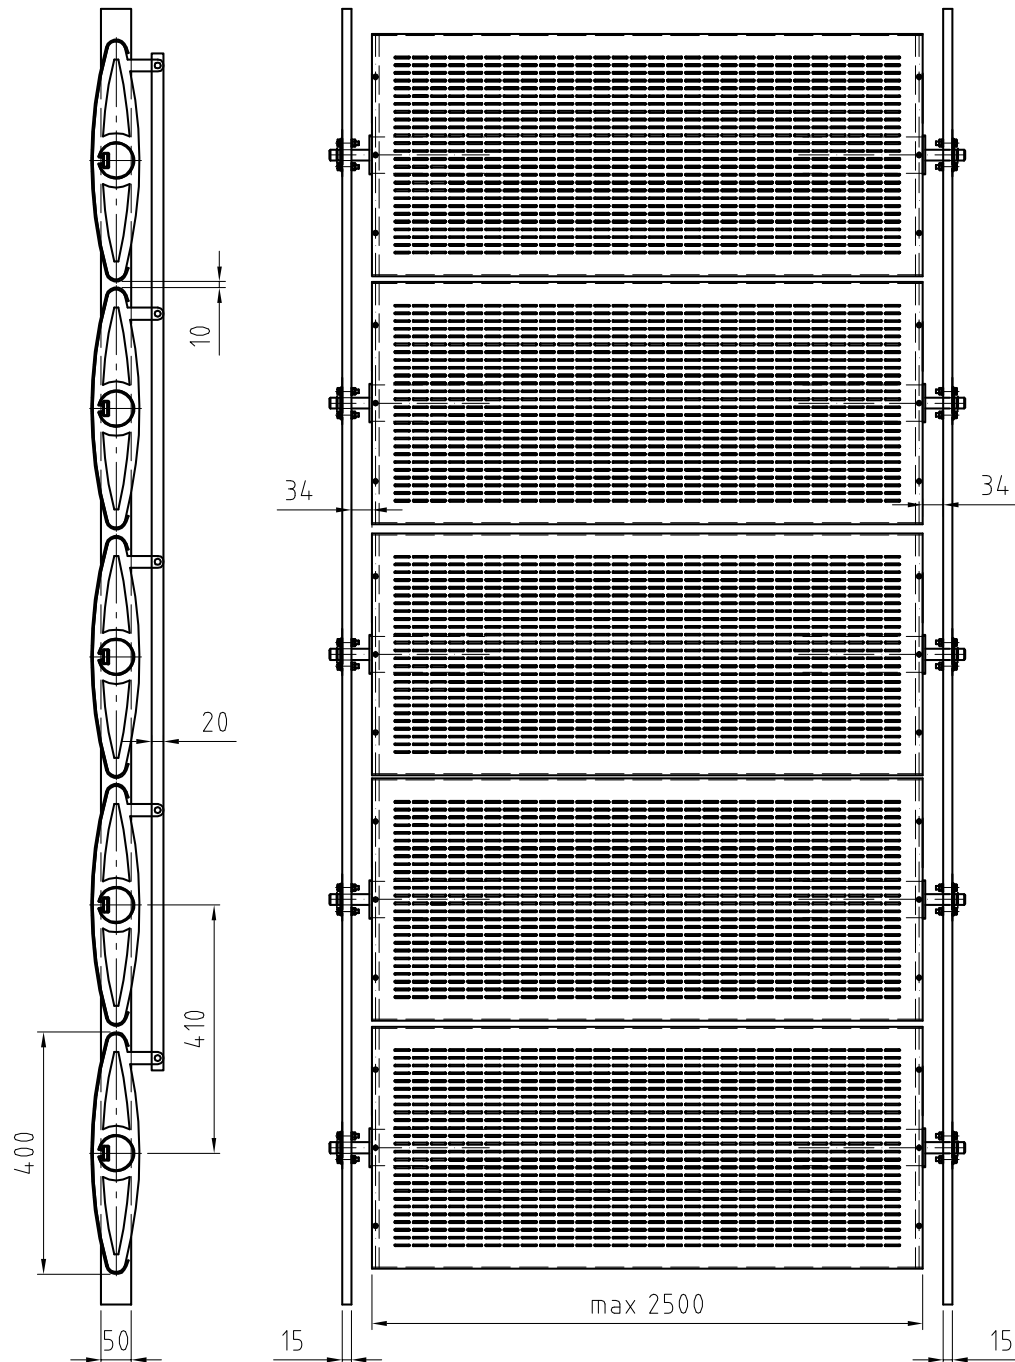

## ECLYPSE

Typ: Lochblechlamellen

Fragen zu unseren Produkten? Tel.: (0)2157-1416-0 oder [info@sun-works-bs.de](mailto:info@sun-works-bs.de)

ECLYPSE

Typ: Lochblechlamellen

Fragen zu unseren Produkten? Tel.: (0)2157-1416-0 oder [info@sun-works-bs.de](mailto:info@sun-works-bs.de)

## ECLYPSE

Typ: Lochblechlamellen

Fragen zu unseren Produkten? Tel.: (0)2157-1416-0 oder [info@sun-works-bs.de](mailto:info@sun-works-bs.de)