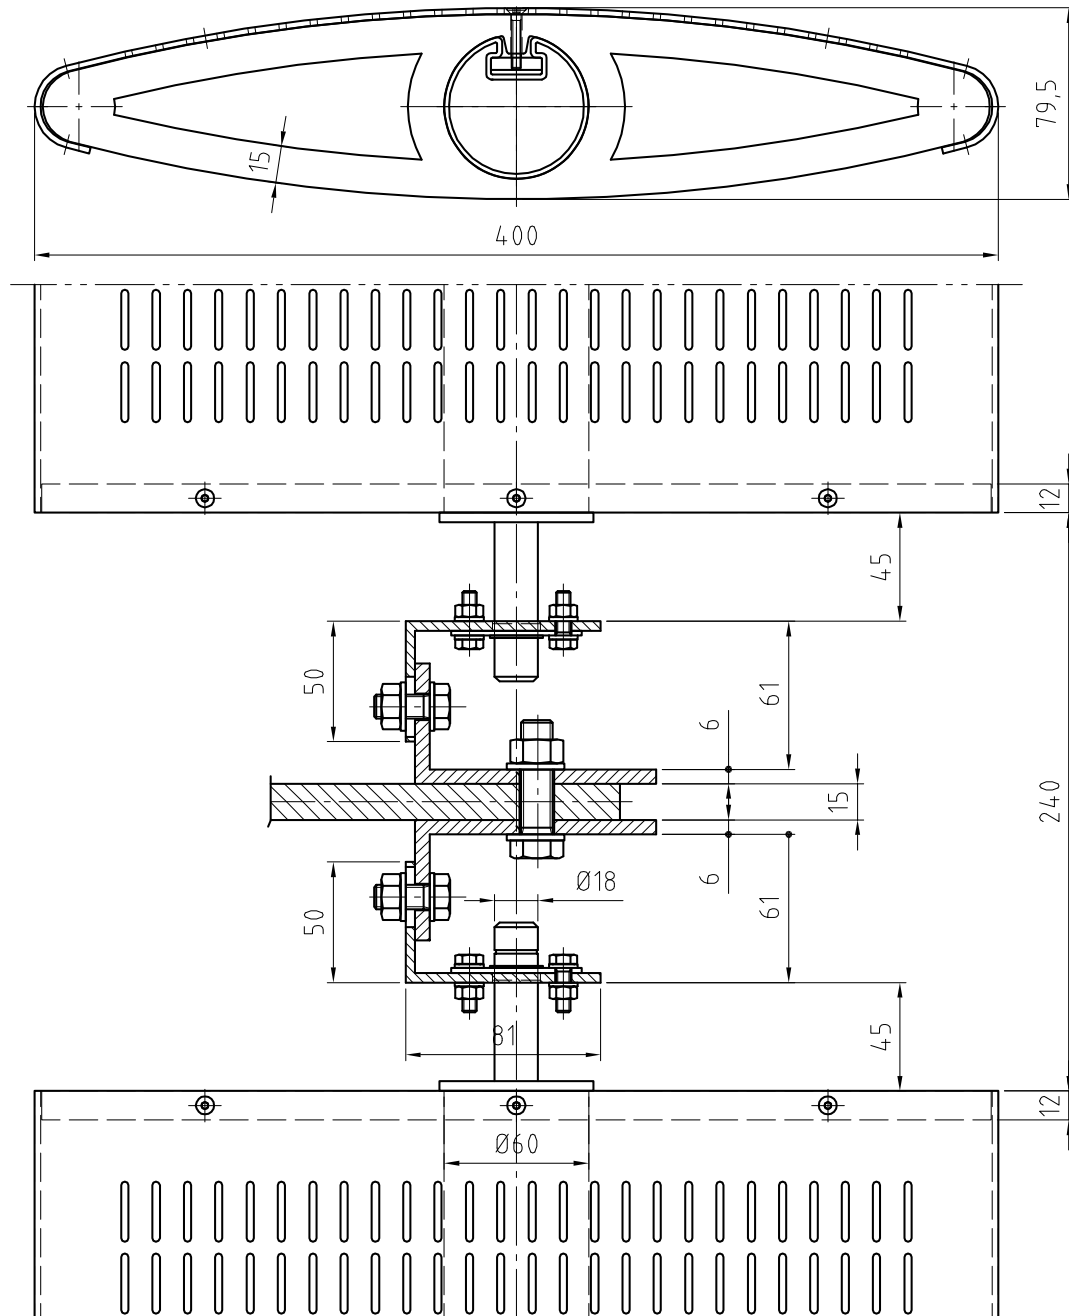

Fragen zu unseren Produkten? Tel.: (0)2157-1416-0 oder info@sun-works-bs.de