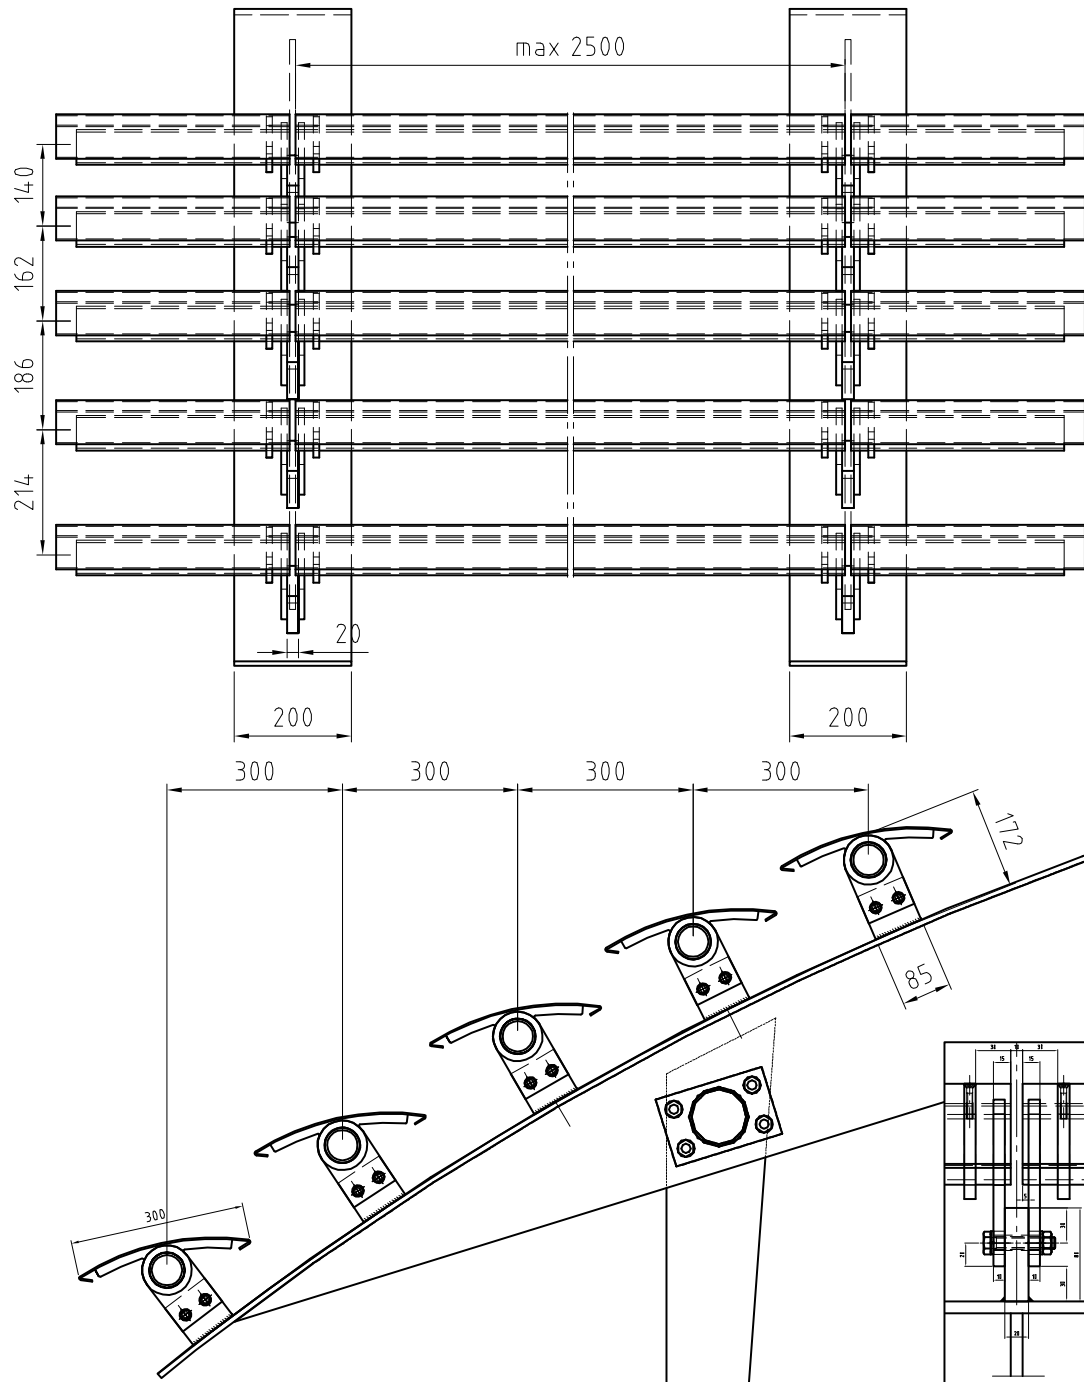

## ECLYPSE

Typ: Lochblechlamellen

Fragen zu unseren Produkten? Tel.: (0)2157-1416-0 oder [info@sun-works-bs.de](mailto:info@sun-works-bs.de)

ECLYPSE

Typ: Lochblechlamellen

Fragen zu unseren Produkten? Tel.: (0)2157-1416-0 oder [info@sun-works-bs.de](mailto:info@sun-works-bs.de)