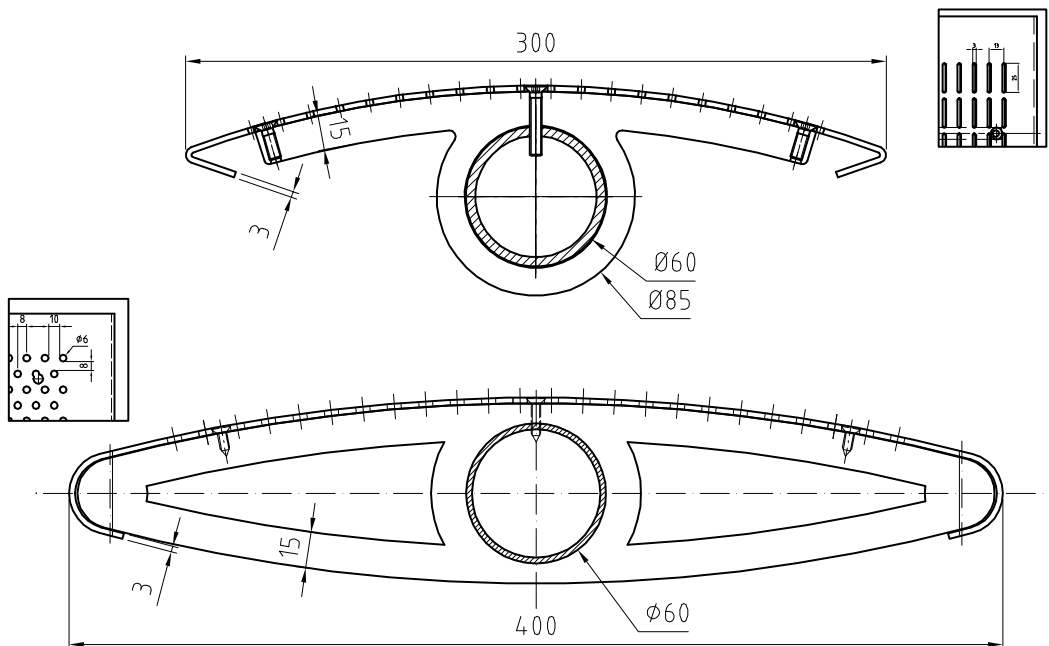

## ECLYPSE

Typ: Lochblechlamellen

Fragen zu unseren Produkten? Tel.: (0)2157-1416-0 oder [info@sun-works-bs.de](mailto:info@sun-works-bs.de)

ECLYPSE

Typ: Lochblechlamellen

Fragen zu unseren Produkten? Tel.: (0)2157-1416-0 oder [info@sun-works-bs.de](mailto:info@sun-works-bs.de)