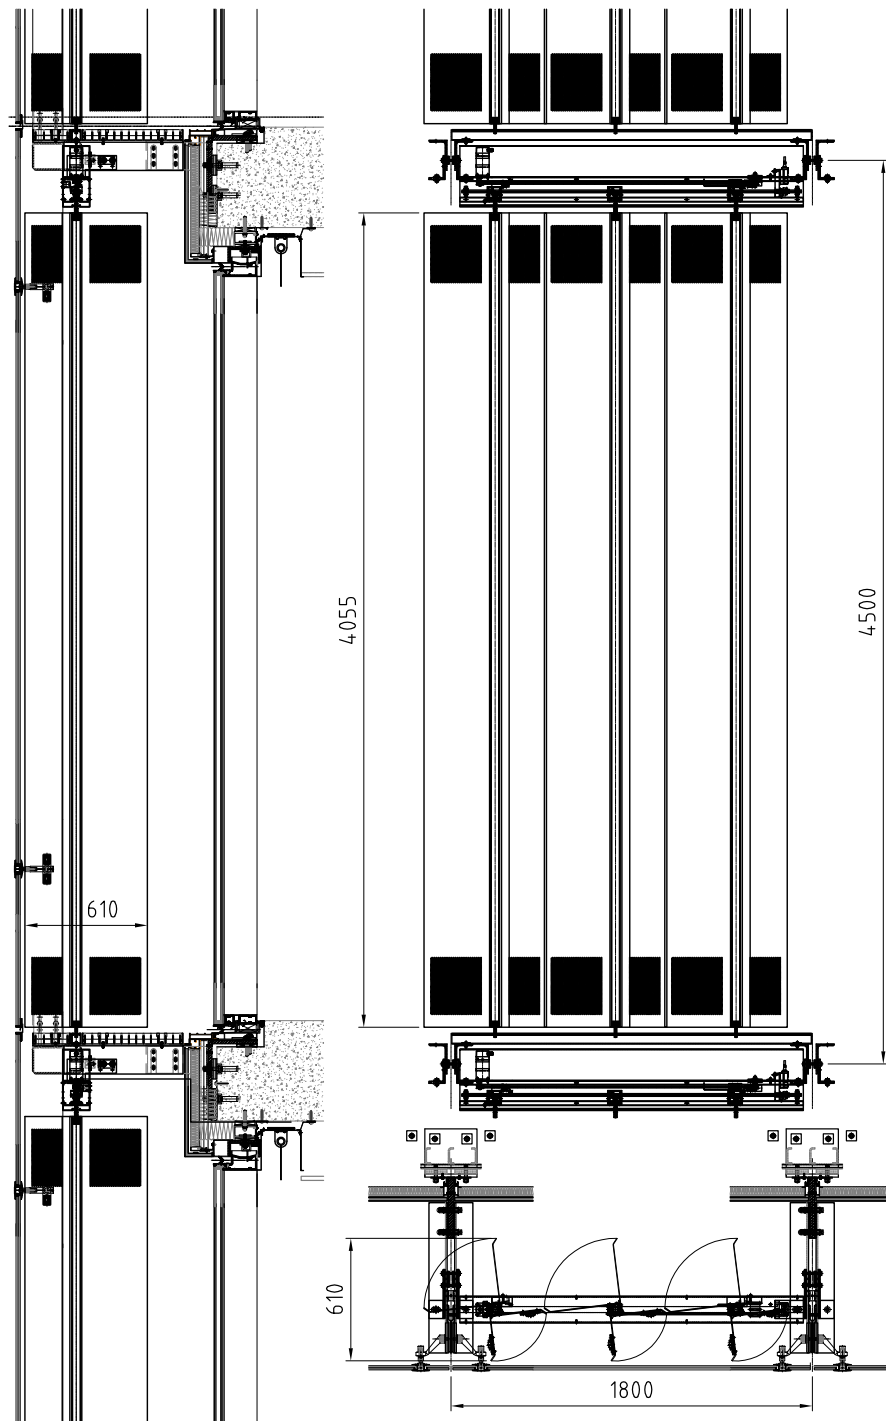

ECLYPSE

Typ: Doppelfassadensystem

Fragen zu unseren Produkten? Tel.: (0)2157-1416-0 oder [info@sun-works-bs.de](mailto:info@sun-works-bs.de)

ECLYPSE

Typ: Doppelfassadensystem

Fragen zu unseren Produkten? Tel.: (0)2157-1416-0 oder [info@sun-works-bs.de](mailto:info@sun-works-bs.de)