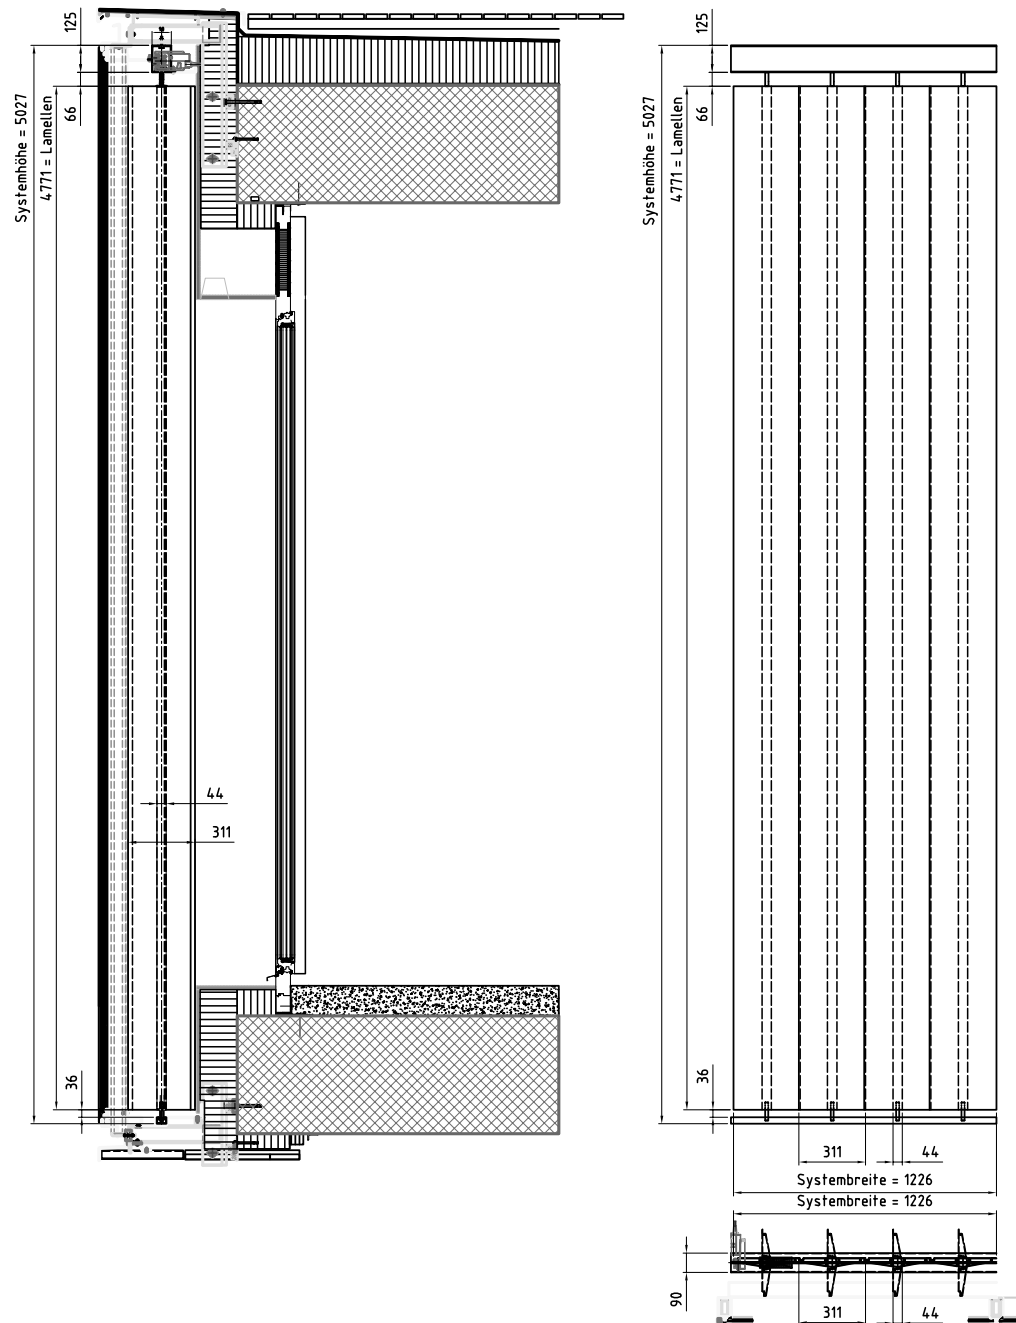

ECLYPSE

Typ: Doppelfassadensystem

Fragen zu unseren Produkten? Tel.: (0)2157-1416-0 oder [info@sun-works-bs.de](mailto:info@sun-works-bs.de)

ECLYPSE

Typ: Doppelfassadensystem

Fragen zu unseren Produkten? Tel.: (0)2157-1416-0 oder [info@sun-works-bs.de](mailto:info@sun-works-bs.de)